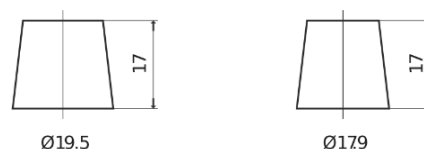

Sortimentslista

Batterier till Personbil och Lätta fordon

EFB DL700

Best. nr.	DL700
Technology	EFB
EAN/GTIN	3661024025690
Spänning	12 V
Kapacitet	70.0 Ah
CCA	760 A
Längd	278 mm
Bredd	175 mm
Höjd	190 mm
Kärl	L03
Polställning	ETN 0
Poltyp	EN taper post
Fästklack	B13
Vikt (kan variera)	19.30 kg

Polställning

Poltyp

Fästklack

Design, funktioner och specifikationer kan ändras utan föregående meddelande. Vi fransäger oss alla utfästelser eller garantier, uttryckliga eller underförstådda, angående data eller rekommendationer, och ska under inga omständigheter hållas ansvariga för någon förlust eller skada som påstås ha uppstått som ett resultat. Vissa produkter kanske inte är tillgängliga på din lokala marknad.