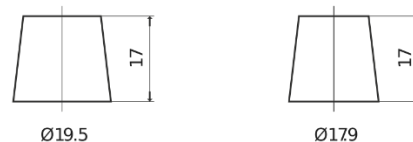

Sortimentslista

Batterier till Lastbil, Buss, Entreprenad- och Lantbruksmaskiner

StartPRO TG1101

Best. nr.	TG1101
Technology	Flooded
EAN/GTIN	3661024055383
Spänning	12 V
Kapacitet	110 Ah
CCA	750 A
Längd	349 mm
Bredd	175 mm
Höjd	235 mm
Kärl	D02
Polställning	ETN 1
Poltyp	EN taper post
Fästklack	B0
Vikt (kan variera)	25.40 kg

Polställning

Poltyp

Fästklack

Design, funktioner och specifikationer kan ändras utan föregående meddelande. Vi fransäger oss alla utfästelser eller garantier, uttryckliga eller underförstådda, angående data eller rekommendationer, och ska under inga omständigheter hållas ansvariga för någon förlust eller skada som påstås ha uppstått som ett resultat. Vissa produkter kanske inte är tillgängliga på din lokala marknad.