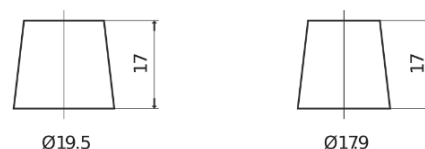

Sortimentslista

Batterier till Personbil och Lätta fordon

EFB DL700

Best. nr.	DL700
Technology	EFB
EAN/GTIN	3661024025690
Spänning	12 V
Kapacitet	70.0 Ah
CCA	760 A
Längd	278 mm
Bredd	175 mm
Höjd	190 mm
Kärl	L03
Polställning	ETN 0
Poltyp	EN taper post
Fästklack	B13
Vikt (kan variera)	19.30 kg

Polställning

Poltyp

Fästklack

Design, funktioner och specifikationer kan ändras utan föregående meddelande. Vi fransäger oss alla utfästelser eller garantier, uttryckliga eller underförstådda, angående data eller rekommendationer, och ska under inga omständigheter hållas ansvariga för någon förlust eller skada som påstås ha uppstått som ett resultat. Vissa produkter kanske inte är tillgängliga på din lokala marknad.