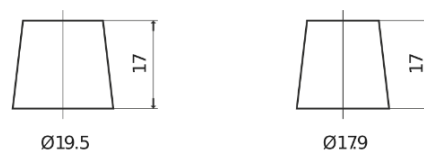

Sortimentslista

Batterier till Personbil och Lätta fordon

EFB DL700

Best. nr.	DL700
Technology	EFB
EAN/GTIN	3661024025690
Spänning	12 V
Kapacitet	70.0 Ah
CCA	760 A
Längd	278 mm
Bredd	175 mm
Höjd	190 mm
Kärl	L03
Polställning	ETN 0
Poltyp	EN taper post
Fästklack	B13
Vikt (kan variera)	19.30 kg

Polställning

Poltyp

Fästklack

Design, funktioner och specifikationer kan ändras utan föregående meddelande. Vi fransäger oss alla utfästelser eller garantier, uttryckliga eller underförstådda, angående data eller rekommendationer, och ska under inga omständigheter hållas ansvariga för någon förlust eller skada som påstås ha uppstått som ett resultat. Vissa produkter kanske inte är tillgängliga på din lokala marknad.