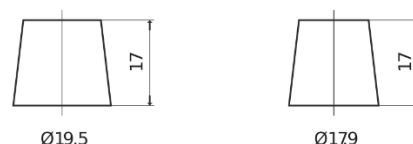

Sortimentslista

Batterier till Personbil och Lätta fordon

EFB DL600

Best. nr.	DL600
Technology	EFB
EAN/GTIN	3661024025683
Spänning	12 V
Kapacitet	60.0 Ah
CCA	640 A
Längd	242 mm
Bredd	175 mm
Höjd	190 mm
Kärl	L02
Polställning	ETN 0
Poltyp	EN taper post
Fästklack	B13
Vikt (kan variera)	17.00 kg

Polställning

Poltyp

Fästklack

Design, funktioner och specifikationer kan ändras utan föregående meddelande. Vi fransäger oss alla utfästelser eller garantier, uttryckliga eller underförstådda, angående data eller rekommendationer, och ska under inga omständigheter hållas ansvariga för någon förlust eller skada som påstås ha uppstått som ett resultat. Vissa produkter kanske inte är tillgängliga på din lokala marknad.