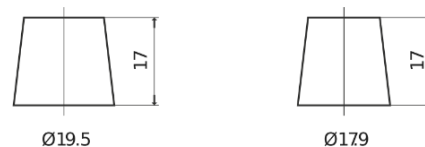

Sortimentslista

Batterier till Personbil och Lätta fordon

EFB DL600

Best. nr.	DL600
Technology	EFB
EAN/GTIN	3661024025683
Spänning	12 V
Kapacitet	60.0 Ah
CCA	640 A
Längd	242 mm
Bredd	175 mm
Höjd	190 mm
Kärl	L02
Polställning	ETN 0
Poltyp	EN taper post
Fästklack	B13
Vikt (kan variera)	17.00 kg

Polställning

Poltyp

Fästklack

Design, funktioner och specifikationer kan ändras utan föregående meddelande. Vi fransäger oss alla utfästelser eller garantier, uttryckliga eller underförstådda, angående data eller rekommendationer, och ska under inga omständigheter hållas ansvariga för någon förlust eller skada som påstås ha uppstått som ett resultat. Vissa produkter kanske inte är tillgängliga på din lokala marknad.