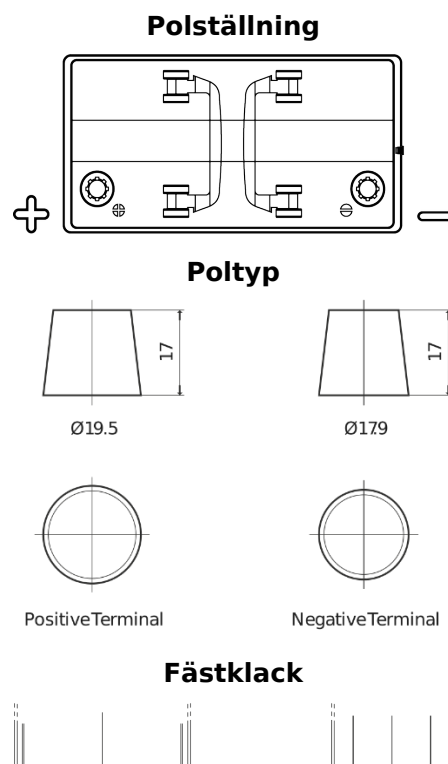

Sortimentslista

Batterier till Marin och Fritid

Start EN850

Best. nr.	EN850
Technology	Flooded
EAN/GTIN	3661024036078
Spänning	12 V
Kapacitet	110 Ah
CCA	750 A
MCA	850
Längd	349 mm
Bredd	175 mm
Höjd	235 mm
Kärl	D02
Polställning	ETN 1
Poltyp	EN taper post
Fästklack	B0
Vikt (kan variera)	25.40 kg