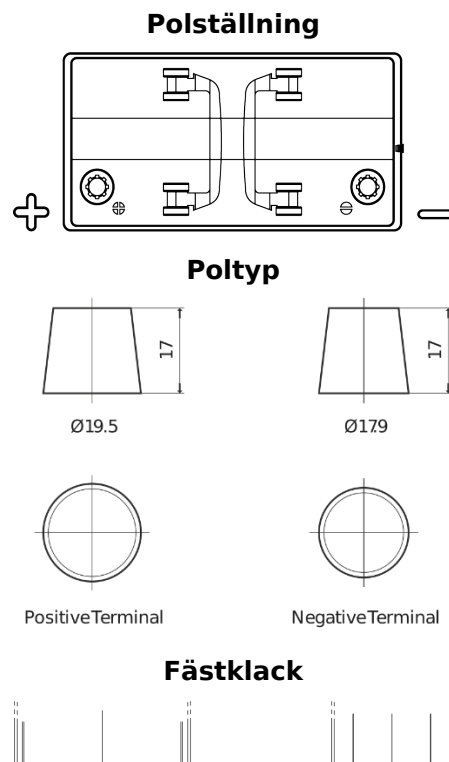

**Sortimentslista**

Batterier till Lastbil, Buss, Entreprenad- och Lantbruksmaskiner

**StartPRO EG1101**

Best. nr.	EG1101
Technology	Flooded
EAN/GTIN	3661024035385
Spänning	12 V
Kapacitet	110 Ah
CCA	750 A
Längd	349 mm
Bredd	175 mm
Höjd	235 mm
Kärl	D02
Polställning	ETN 1
Poltyp	EN taper post
Fästklack	B0
Vikt (kan variera)	25.40 kg