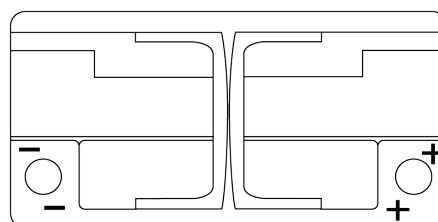

Polställning