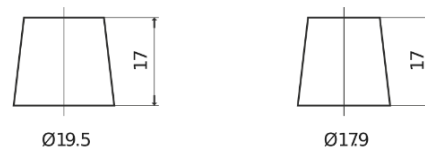

Sortimentslista

Batterier till Personbil och Lätta fordon

AGM DK960

Best. nr.	DK960
Technology	AGM
EAN/GTIN	3661024027144
Spänning	12 V
Kapacitet	96.0 Ah
CCA	850 A
Längd	353 mm
Bredd	175 mm
Höjd	190 mm
Kärl	L05
Polställning	ETN 0
Poltyp	EN taper post
Fästklack	B13
Vikt (kan variera)	26.10 kg

Polställning

Poltyp

Fästklack

Design, funktioner och specifikationer kan ändras utan föregående meddelande. Vi fransäger oss alla utfästelser eller garantier, uttryckliga eller underförstådda, angående data eller rekommendationer, och ska under inga omständigheter hållas ansvariga för någon förlust eller skada som påstås ha uppstått som ett resultat. Vissa produkter kanske inte är tillgängliga på din lokala marknad.