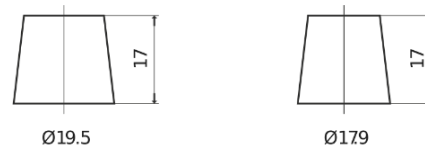

Sortimentslista

Batterier till Personbil och Lätta fordon

AGM DK960

Best. nr.	DK960
Technology	AGM
EAN/GTIN	3661024027144
Spänning	12 V
Kapacitet	96.0 Ah
CCA	850 A
Längd	353 mm
Bredd	175 mm
Höjd	190 mm
Kärl	L05
Polställning	ETN 0
Poltyp	EN taper post
Fästklack	B13
Vikt (kan variera)	26.10 kg

Polställning

Poltyp

Fästklack

Design, funktioner och specifikationer kan ändras utan föregående meddelande. Vi fransäger oss alla utfästelser eller garantier, uttryckliga eller underförstådda, angående data eller rekommendationer, och ska under inga omständigheter hållas ansvariga för någon förlust eller skada som påstås ha uppstått som ett resultat. Vissa produkter kanske inte är tillgängliga på din lokala marknad.