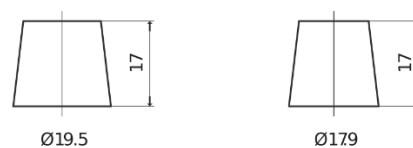

Sortimentslista

Batterier till Personbil och Lätta fordon

AGM DK960

Best. nr.	DK960
Technology	AGM
EAN/GTIN	3661024027144
Spänning	12 V
Kapacitet	96.0 Ah
CCA	850 A
Längd	353 mm
Bredd	175 mm
Höjd	190 mm
Kärl	L05
Polställning	ETN 0
Poltyp	EN taper post
Fästklack	B13
Vikt (kan variera)	26.10 kg

Polställning

Poltyp

Fästklack

Design, funktioner och specifikationer kan ändras utan föregående meddelande. Vi fransäger oss alla utfästelser eller garantier, uttryckliga eller underförstådda, angående data eller rekommendationer, och ska under inga omständigheter hållas ansvariga för någon förlust eller skada som påstås ha uppstått som ett resultat. Vissa produkter kanske inte är tillgängliga på din lokala marknad.