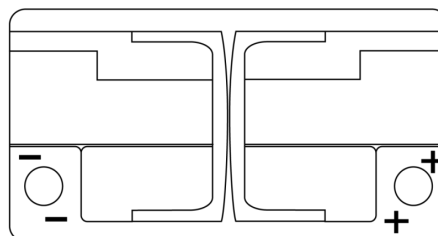

Sortimentslista

Batterier till Personbil och Lätta fordon

AGM DK820

Best. nr.	DK820
Technology	AGM
EAN/GTIN	3661024027137
Spänning	12 V
Kapacitet	82.0 Ah
CCA	800 A
Längd	315 mm
Bredd	175 mm
Höjd	190 mm
Kärl	L04
Polställning	ETN 0
Poltyp	EN taper post
Fästklack	B13
Vikt (kan variera)	23.30 kg

Polställning

Poltyp

Positive Terminal

Negative Terminal

Fästklack

Design, funktioner och specifikationer kan ändras utan föregående meddelande. Vi fransäger oss alla utfästelser eller garantier, uttryckliga eller underförstådda, angående data eller rekommendationer, och ska under inga omständigheter hållas ansvariga för någon förlust eller skada som påstås ha uppstått som ett resultat. Vissa produkter kanske inte är tillgängliga på din lokala marknad.