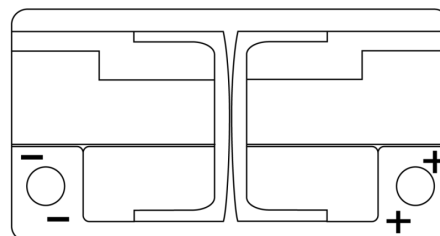

Sortimentslista

Batterier till Personbil och Lätta fordon

AGM DK820

Best. nr.	DK820
Technology	AGM
EAN/GTIN	3661024027137
Spänning	12 V
Kapacitet	82.0 Ah
CCA	800 A
Längd	315 mm
Bredd	175 mm
Höjd	190 mm
Kärl	L04
Polställning	ETN 0
Poltyp	EN taper post
Fästklack	B13
Vikt (kan variera)	23.30 kg

Polställning

Poltyp

Positive Terminal

Negative Terminal

Fästklack

Design, funktioner och specifikationer kan ändras utan föregående meddelande. Vi fransäger oss alla utfästelser eller garantier, uttryckliga eller underförstådda, angående data eller rekommendationer, och ska under inga omständigheter hållas ansvariga för någon förlust eller skada som påstås ha uppstått som ett resultat. Vissa produkter kanske inte är tillgängliga på din lokala marknad.