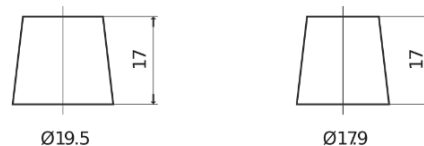

Sortimentslista

Batterier till Personbil och Lätta fordon

AGM DK820

Best. nr.	DK820
Technology	AGM
EAN/GTIN	3661024027137
Spänning	12 V
Kapacitet	82.0 Ah
CCA	800 A
Längd	315 mm
Bredd	175 mm
Höjd	190 mm
Kärl	L04
Polställning	ETN 0
Poltyp	EN taper post
Fästklack	B13
Vikt (kan variera)	23.30 kg

Polställning

Poltyp

Fästklack

Design, funktioner och specifikationer kan ändras utan föregående meddelande. Vi fransäger oss alla utfästelser eller garantier, uttryckliga eller underförstådda, angående data eller rekommendationer, och ska under inga omständigheter hållas ansvariga för någon förlust eller skada som påstås ha uppstått som ett resultat. Vissa produkter kanske inte är tillgängliga på din lokala marknad.