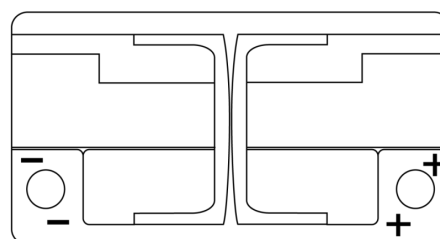

Sortimentslista

Batterier till Personbil och Lätta fordon

AGM DK820

Best. nr.	DK820
Technology	AGM
EAN/GTIN	3661024027137
Spänning	12 V
Kapacitet	82.0 Ah
CCA	800 A
Längd	315 mm
Bredd	175 mm
Höjd	190 mm
Kärl	L04
Polställning	ETN 0
Poltyp	EN taper post
Fästklack	B13
Vikt (kan variera)	23.30 kg

Polställning

Poltyp

Positive Terminal

Negative Terminal

Fästklack

Design, funktioner och specifikationer kan ändras utan föregående meddelande. Vi fransäger oss alla utfästelser eller garantier, uttryckliga eller underförstådda, angående data eller rekommendationer, och ska under inga omständigheter hållas ansvariga för någon förlust eller skada som påstås ha uppstått som ett resultat. Vissa produkter kanske inte är tillgängliga på din lokala marknad.