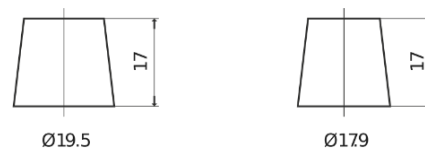

Sortimentslista

Batterier till Personbil och Lätta fordon

AGM DK820

Best. nr.	DK820
Technology	AGM
EAN/GTIN	3661024027137
Spänning	12 V
Kapacitet	82.0 Ah
CCA	800 A
Längd	315 mm
Bredd	175 mm
Höjd	190 mm
Kärl	L04
Polställning	ETN 0
Poltyp	EN taper post
Fästklack	B13
Vikt (kan variera)	23.30 kg

Polställning

Poltyp

Fästklack

Design, funktioner och specifikationer kan ändras utan föregående meddelande. Vi fransäger oss alla utfästelser eller garantier, uttryckliga eller underförstådda, angående data eller rekommendationer, och ska under inga omständigheter hållas ansvariga för någon förlust eller skada som påstås ha uppstått som ett resultat. Vissa produkter kanske inte är tillgängliga på din lokala marknad.