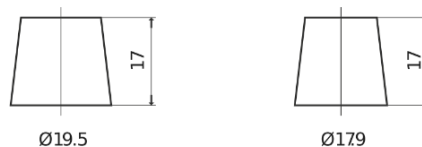

Sortimentslista

Batterier till Lastbil, Buss, Entreprenad- och Lantbruksmaskiner

StartPRO DG2253

Best. nr.	DG2253
Technology	Flooded
EAN/GTIN	3661024026963
Spänning	12 V
Kapacitet	225.0 Ah
CCA	1200 A
Längd	518 mm
Bredd	274 mm
Höjd	240 mm
Kärl	D06
Polställning	ETN 3
Poltyp	EN taper post
Fästklack	B0
Vikt (kan variera)	54.90 kg

Polställning

Poltyp

Fästklack

Design, funktioner och specifikationer kan ändras utan föregående meddelande. Vi fransäger oss alla utfästelser eller garantier, uttryckliga eller underförstådda, angående data eller rekommendationer, och ska under inga omständigheter hållas ansvariga för någon förlust eller skada som påstås ha uppstått som ett resultat. Vissa produkter kanske inte är tillgängliga på din lokala marknad.