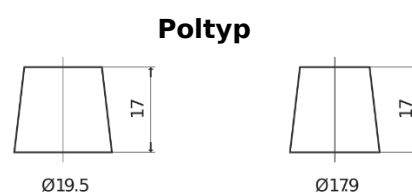

Sortimentslista

Batterier till Lastbil, Buss, Entreprenad- och Lantbruksmaskiner

StartPRO DG2253

Best. nr.	DG2253
Technology	Flooded
EAN/GTIN	3661024026963
Spänning	12 V
Kapacitet	225.0 Ah
CCA	1200 A
Längd	518 mm
Bredd	274 mm
Höjd	240 mm
Kärl	D06
Polställning	ETN 3
Poltyp	EN taper post
Fästklack	B0
Vikt (kan variera)	54.90 kg