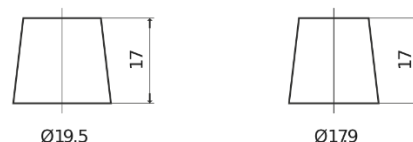

Sortimentslista

Batterier till Lastbil, Buss, Entreprenad- och Lantbruksmaskiner

Endurance+PRO Gel TD851T

Best. nr.	TD851T
Technology	GEL
EAN/GTIN	3661024057615
Spänning	12 V
Kapacitet	85 Ah
CCA	350 A
Längd	349 mm
Bredd	175 mm
Höjd	235 mm
Kärl	D02
Polställning	ETN 1
Poltyp	EN taper post
Fästklack	B0
Vikt (kan variera)	29.50 kg

Polställning

Poltyp

Fästklack

Design, funktioner och specifikationer kan ändras utan föregående meddelande. Vi fransäger oss alla utfästelser eller garantier, uttryckliga eller underförstådda, angående data eller rekommendationer, och ska under inga omständigheter hållas ansvariga för någon förlust eller skada som påstås ha uppstått som ett resultat. Vissa produkter kanske inte är tillgängliga på din lokala marknad.