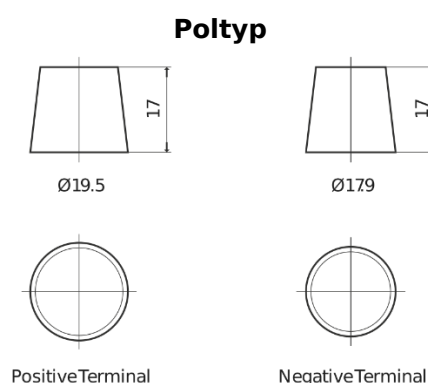

Sortimentslista

Batterier till Lastbil, Buss, Entreprenad- och Lantbruksmaskiner

StartPRO DG1403

Best. nr.	DG1403
Technology	Flooded
EAN/GTIN	3661024025423
Spänning	12 V
Kapacitet	140.0 Ah
CCA	800 A
Längd	513 mm
Bredd	189 mm
Höjd	223 mm
Kärl	D04
Polställning	ETN 3
Poltyp	EN taper post
Fästklack	B0
Vikt (kan variera)	34.10 kg