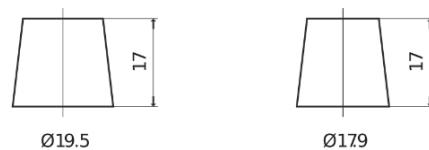

Sortimentslista

Batterier till Lastbil, Buss, Entreprenad- och Lantbruksmaskiner

StartPRO DG1403

Best. nr.	DG1403
Technology	Flooded
EAN/GTIN	3661024025423
Spänning	12 V
Kapacitet	140.0 Ah
CCA	800 A
Längd	513 mm
Bredd	189 mm
Höjd	223 mm
Kärl	D04
Polställning	ETN 3
Poltyp	EN taper post
Fästklack	B0
Vikt (kan variera)	34.10 kg

Polställning

Poltyp

Fästklack

Design, funktioner och specifikationer kan ändras utan föregående meddelande. Vi fransäger oss alla utfästelser eller garantier, uttryckliga eller underförstådda, angående data eller rekommendationer, och ska under inga omständigheter hållas ansvariga för någon förlust eller skada som påstås ha uppstått som ett resultat. Vissa produkter kanske inte är tillgängliga på din lokala marknad.