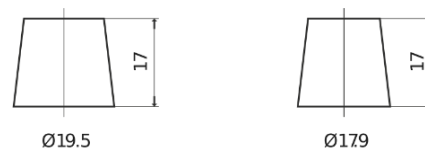

Sortimentslista

Batterier till Lastbil, Buss, Entreprenad- och Lantbruksmaskiner

StartPRO DG1403

Best. nr.	DG1403
Technology	Flooded
EAN/GTIN	3661024025423
Spänning	12 V
Kapacitet	140.0 Ah
CCA	800 A
Längd	513 mm
Bredd	189 mm
Höjd	223 mm
Kärl	D04
Polställning	ETN 3
Poltyp	EN taper post
Fästklack	B0
Vikt (kan variera)	34.10 kg

Polställning

Poltyp

Fästklack

Design, funktioner och specifikationer kan ändras utan föregående meddelande. Vi fransäger oss alla utfästelser eller garantier, uttryckliga eller underförstådda, angående data eller rekommendationer, och ska under inga omständigheter hållas ansvariga för någon förlust eller skada som påstås ha uppstått som ett resultat. Vissa produkter kanske inte är tillgängliga på din lokala marknad.