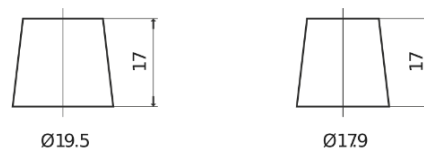

Sortimentslista

Batterier till Lastbil, Buss, Entreprenad- och Lantbruksmaskiner

StartPRO DG1403

Best. nr.	DG1403
Technology	Flooded
EAN/GTIN	3661024025423
Spänning	12 V
Kapacitet	140.0 Ah
CCA	800 A
Längd	513 mm
Bredd	189 mm
Höjd	223 mm
Kärl	D04
Polställning	ETN 3
Poltyp	EN taper post
Fästklack	B0
Vikt (kan variera)	34.10 kg

Polställning

Poltyp

Fästklack

Design, funktioner och specifikationer kan ändras utan föregående meddelande. Vi fransäger oss alla utfästelser eller garantier, uttryckliga eller underförstådda, angående data eller rekommendationer, och ska under inga omständigheter hållas ansvariga för någon förlust eller skada som påstås ha uppstått som ett resultat. Vissa produkter kanske inte är tillgängliga på din lokala marknad.