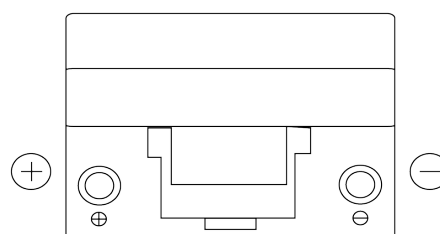

Sortimentslista

Batterier till Personbil och Lätta fordon

Power DB955

Best. nr.	DB955
Technology	Flooded
EAN/GTIN	3661024024464
Spänning	12 V
Kapacitet	95.0 Ah
CCA	760 A
Längd	306 mm
Bredd	173 mm
Höjd	222 mm
Kärl	D31
Polställning	ETN 1
Poltyp	EN taper post
Fästklack	Korean B1
Vikt (kan variera)	20.60 kg

Polställning**Poltyp**

Positive Terminal

Negative Terminal

Fästklack

Design, funktioner och specifikationer kan ändras utan föregående meddelande. Vi fransäger oss alla utfästelser eller garantier, uttryckliga eller underförstådda, angående data eller rekommendationer, och ska under inga omständigheter hållas ansvariga för någon förlust eller skada som påstås ha uppstått som ett resultat. Vissa produkter kanske inte är tillgängliga på din lokala marknad.