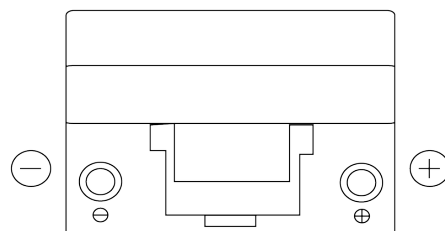

Sortimentslista

Batterier till Personbil och Lätta fordon

Power DB954

| | |
|--------------------|---------------|
| Best. nr. | DB954 |
| Technology | Flooded |
| EAN/GTIN | 3661024024457 |
| Spänning | 12 V |
| Kapacitet | 95.0 Ah |
| CCA | 760 A |
| Längd | 306 mm |
| Bredd | 173 mm |
| Höjd | 222 mm |
| Kärl | D31 |
| Polställning | ETN 0 |
| Poltyp | EN taper post |
| Fästklack | Korean B1 |
| Vikt (kan variera) | 20.60 kg |

Polställning**Poltyp**

Positive Terminal

Negative Terminal

Fästklack

Design, funktioner och specifikationer kan ändras utan föregående meddelande. Vi fransäger oss alla utfästelser eller garantier, uttryckliga eller underförstådda, angående data eller rekommendationer, och ska under inga omständigheter hållas ansvariga för någon förlust eller skada som påstås ha uppstått som ett resultat. Vissa produkter kanske inte är tillgängliga på din lokala marknad.