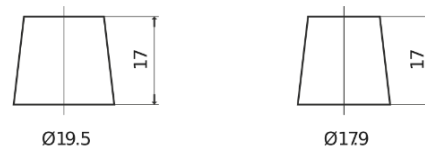

Sortimentslista

Batterier till Personbil och Lätta fordon

Power DB954

Best. nr.	DB954
Technology	Flooded
EAN/GTIN	3661024024457
Spänning	12 V
Kapacitet	95.0 Ah
CCA	760 A
Längd	306 mm
Bredd	173 mm
Höjd	222 mm
Kärl	D31
Polställning	ETN 0
Poltyp	EN taper post
Fästklack	Korean B1
Vikt (kan variera)	20.60 kg

Polställning

Poltyp

Fästklack

Design, funktioner och specifikationer kan ändras utan föregående meddelande. Vi fransäger oss alla utfästelser eller garantier, uttryckliga eller underförstådda, angående data eller rekommendationer, och ska under inga omständigheter hållas ansvariga för någon förlust eller skada som påstås ha uppstått som ett resultat. Vissa produkter kanske inte är tillgängliga på din lokala marknad.