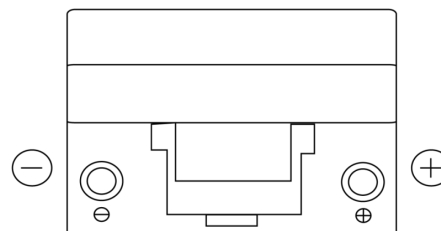

Polställning