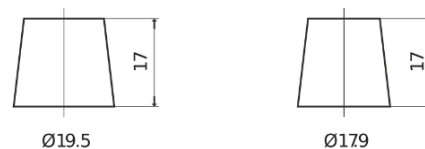

Sortimentslista

Batterier till Personbil och Lätta fordon

Power DB954

Best. nr.	DB954
Technology	Flooded
EAN/GTIN	3661024024457
Spänning	12 V
Kapacitet	95.0 Ah
CCA	760 A
Längd	306 mm
Bredd	173 mm
Höjd	222 mm
Kärl	D31
Polställning	ETN 0
Poltyp	EN taper post
Fästklack	Korean B1
Vikt (kan variera)	20.60 kg

Polställning

Poltyp

Fästklack

Design, funktioner och specifikationer kan ändras utan föregående meddelande. Vi fransäger oss alla utfästelser eller garantier, uttryckliga eller underförstådda, angående data eller rekommendationer, och ska under inga omständigheter hållas ansvariga för någon förlust eller skada som påstås ha uppstått som ett resultat. Vissa produkter kanske inte är tillgängliga på din lokala marknad.