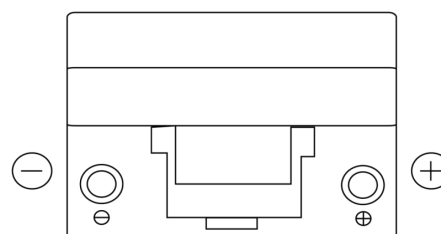

Polställning