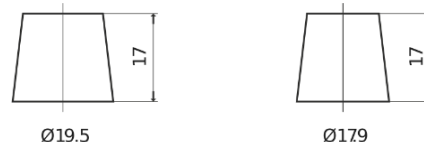

Sortimentslista

Batterier till Personbil och Lätta fordon

Power DB852

Best. nr.	DB852
Technology	Flooded
EAN/GTIN	3661024024662
Spänning	12 V
Kapacitet	85.0 Ah
CCA	760 A
Längd	353 mm
Bredd	175 mm
Höjd	175 mm
Kärl	LB5
Polställning	ETN 0
Poltyp	EN taper post
Fästklack	B13
Vikt (kan variera)	19.40 kg

Polställning

Poltyp

Fästklack

Design, funktioner och specifikationer kan ändras utan föregående meddelande. Vi fransäger oss alla utfästelser eller garantier, uttryckliga eller underförstådda, angående data eller rekommendationer, och ska under inga omständigheter hållas ansvariga för någon förlust eller skada som påstås ha uppstått som ett resultat. Vissa produkter kanske inte är tillgängliga på din lokala marknad.