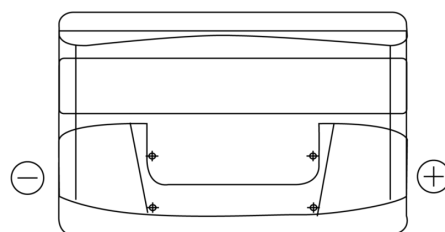

**Sortimentslista**

Batterier till Personbil och Lätta fordon

**Power DB852**

Best. nr.	DB852
Technology	Flooded
EAN/GTIN	3661024024662
Spänning	12 V
Kapacitet	85.0 Ah
CCA	760 A
Längd	353 mm
Bredd	175 mm
Höjd	175 mm
Kärl	LB5
Polställning	ETN 0
Poltyp	EN taper post
Fästklack	B13
Vikt (kan variera)	19.40 kg

**Polställning****Poltyp**

Positive Terminal

Negative Terminal

**Fästklack**

Design, funktioner och specifikationer kan ändras utan föregående meddelande. Vi fransäger oss alla utfästelser eller garantier, uttryckliga eller underförstådda, angående data eller rekommendationer, och ska under inga omständigheter hållas ansvariga för någon förlust eller skada som påstås ha uppstått som ett resultat. Vissa produkter kanske inte är tillgängliga på din lokala marknad.