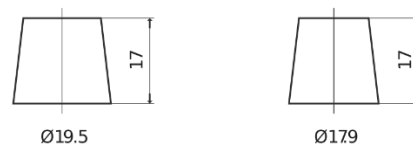

Sortimentslista

Batterier till Personbil och Lätta fordon

Power DB852

Best. nr.	DB852
Technology	Flooded
EAN/GTIN	3661024024662
Spänning	12 V
Kapacitet	85.0 Ah
CCA	760 A
Längd	353 mm
Bredd	175 mm
Höjd	175 mm
Kärl	LB5
Polställning	ETN 0
Poltyp	EN taper post
Fästklack	B13
Vikt (kan variera)	19.40 kg

Polställning

Poltyp

Fästklack

Design, funktioner och specifikationer kan ändras utan föregående meddelande. Vi fransäger oss alla utfästelser eller garantier, uttryckliga eller underförstådda, angående data eller rekommendationer, och ska under inga omständigheter hållas ansvariga för någon förlust eller skada som påstås ha uppstått som ett resultat. Vissa produkter kanske inte är tillgängliga på din lokala marknad.