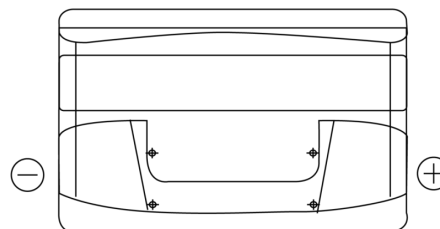

Sortimentslista

Batterier till Personbil och Lätta fordon

Power DB852

Best. nr.	DB852
Technology	Flooded
EAN/GTIN	3661024024662
Spänning	12 V
Kapacitet	85.0 Ah
CCA	760 A
Längd	353 mm
Bredd	175 mm
Höjd	175 mm
Kärl	LB5
Polställning	ETN 0
Poltyp	EN taper post
Fästklack	B13
Vikt (kan variera)	19.40 kg

Polställning

Poltyp

Positive Terminal

Negative Terminal

Fästklack

Design, funktioner och specifikationer kan ändras utan föregående meddelande. Vi fransäger oss alla utfästelser eller garantier, uttryckliga eller underförstådda, angående data eller rekommendationer, och ska under inga omständigheter hållas ansvariga för någon förlust eller skada som påstås ha uppstått som ett resultat. Vissa produkter kanske inte är tillgängliga på din lokala marknad.