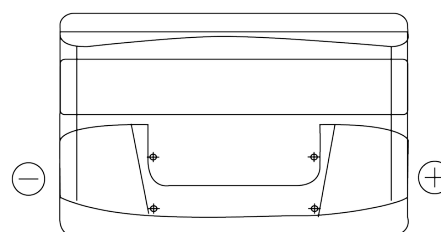

Sortimentslista

Batterier till Personbil och Lätta fordon

Power DB852

| | |
|--------------------|---------------|
| Best. nr. | DB852 |
| Technology | Flooded |
| EAN/GTIN | 3661024024662 |
| Spänning | 12 V |
| Kapacitet | 85.0 Ah |
| CCA | 760 A |
| Längd | 353 mm |
| Bredd | 175 mm |
| Höjd | 175 mm |
| Kärl | LB5 |
| Polställning | ETN 0 |
| Poltyp | EN taper post |
| Fästklack | B13 |
| Vikt (kan variera) | 19.40 kg |

Polställning**Poltyp**

Positive Terminal

Negative Terminal

Fästklack

Design, funktioner och specifikationer kan ändras utan föregående meddelande. Vi fransäger oss alla utfästelser eller garantier, uttryckliga eller underförstådda, angående data eller rekommendationer, och ska under inga omständigheter hållas ansvariga för någon förlust eller skada som påstås ha uppstått som ett resultat. Vissa produkter kanske inte är tillgängliga på din lokala marknad.