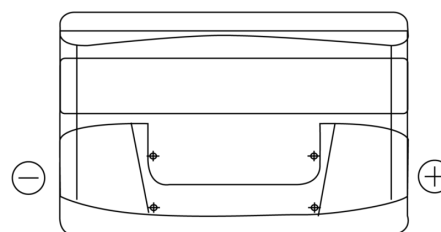

Sortimentslista

Batterier till Personbil och Lätta fordon

Power DB852

Best. nr.	DB852
Technology	Flooded
EAN/GTIN	3661024024662
Spänning	12 V
Kapacitet	85.0 Ah
CCA	760 A
Längd	353 mm
Bredd	175 mm
Höjd	175 mm
Kärl	LB5
Polställning	ETN 0
Poltyp	EN taper post
Fästklack	B13
Vikt (kan variera)	19.40 kg

Polställning

Poltyp

Positive Terminal

Negative Terminal

Fästklack

Design, funktioner och specifikationer kan ändras utan föregående meddelande. Vi fransäger oss alla utfästelser eller garantier, uttryckliga eller underförstådda, angående data eller rekommendationer, och ska under inga omständigheter hållas ansvariga för någon förlust eller skada som påstås ha uppstått som ett resultat. Vissa produkter kanske inte är tillgängliga på din lokala marknad.