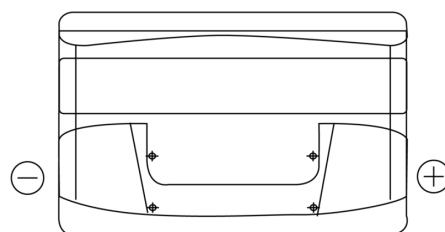

Sortimentslista

Batterier till Personbil och Lätta fordon

Power DB852

Best. nr.	DB852
Technology	Flooded
EAN/GTIN	3661024024662
Spänning	12 V
Kapacitet	85.0 Ah
CCA	760 A
Längd	353 mm
Bredd	175 mm
Höjd	175 mm
Kärl	LB5
Polställning	ETN 0
Poltyp	EN taper post
Fästklack	B13
Vikt (kan variera)	19.40 kg

Polställning**Poltyp**

Positive Terminal

Negative Terminal

Fästklack

Design, funktioner och specifikationer kan ändras utan föregående meddelande. Vi fransäger oss alla utfästelser eller garantier, uttryckliga eller underförstådda, angående data eller rekommendationer, och ska under inga omständigheter hållas ansvariga för någon förlust eller skada som påstås ha uppstått som ett resultat. Vissa produkter kanske inte är tillgängliga på din lokala marknad.