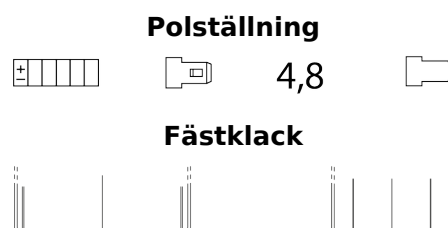

Sortimentslista

Batterier till Motorcykel, ATV, Snöskoter, Vattenskoter, Gräsklippare

AGM Ready AGM12-12F

Best. nr.	AGM12-12F
Technology	AGM
EAN/GTIN	3661024036313
Spänning	12 V
Kapacitet	12.0 Ah
CCA	150 A
Längd	150 mm
Bredd	100 mm
Höjd	100 mm
Kärl	C76
Polställning	ETN 3
Poltyp	Faston S (4,8)
Fästklack	B0
Vikt (kan variera)	3.80 kg