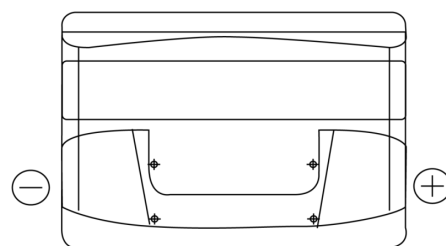

Polställning