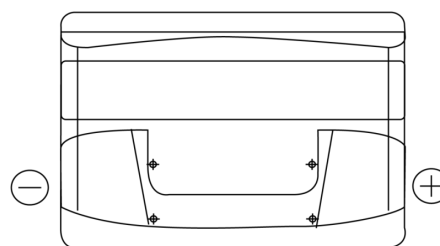

Sortimentslista

Batterier till Personbil och Lätta fordon

Power DB802

Best. nr.	DB802
Technology	Flooded
EAN/GTIN	3661024024655
Spänning	12 V
Kapacitet	80.0 Ah
CCA	700 A
Längd	315 mm
Bredd	175 mm
Höjd	175 mm
Kärl	LB4
Polställning	ETN 0
Poltyp	EN taper post
Fästklack	B13
Vikt (kan variera)	17.80 kg

Polställning**Poltyp**

Positive Terminal

Negative Terminal

Fästklack

Design, funktioner och specifikationer kan ändras utan föregående meddelande. Vi fransäger oss alla utfästelser eller garantier, uttryckliga eller underförstådda, angående data eller rekommendationer, och ska under inga omständigheter hållas ansvariga för någon förlust eller skada som påstås ha uppstått som ett resultat. Vissa produkter kanske inte är tillgängliga på din lokala marknad.