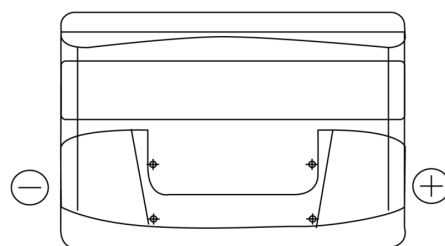

Sortimentslista

Batterier till Personbil och Lätta fordon

Power DB802

Best. nr.	DB802
Technology	Flooded
EAN/GTIN	3661024024655
Spänning	12 V
Kapacitet	80.0 Ah
CCA	700 A
Längd	315 mm
Bredd	175 mm
Höjd	175 mm
Kärl	LB4
Polställning	ETN 0
Poltyp	EN taper post
Fästklack	B13
Vikt (kan variera)	17.80 kg

Polställning**Poltyp**

Positive Terminal

Negative Terminal

Fästklack

Design, funktioner och specifikationer kan ändras utan föregående meddelande. Vi fransäger oss alla utfästelser eller garantier, uttryckliga eller underförstådda, angående data eller rekommendationer, och ska under inga omständigheter hållas ansvariga för någon förlust eller skada som påstås ha uppstått som ett resultat. Vissa produkter kanske inte är tillgängliga på din lokala marknad.