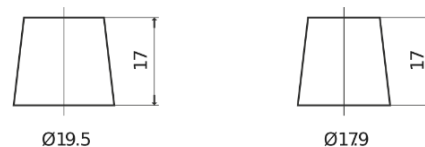

Sortimentslista

Batterier till Personbil och Lätta fordon

Power DB802

Best. nr.	DB802
Technology	Flooded
EAN/GTIN	3661024024655
Spänning	12 V
Kapacitet	80.0 Ah
CCA	700 A
Längd	315 mm
Bredd	175 mm
Höjd	175 mm
Kärl	LB4
Polställning	ETN 0
Poltyp	EN taper post
Fästklack	B13
Vikt (kan variera)	17.80 kg

Polställning

Poltyp

Fästklack

Design, funktioner och specifikationer kan ändras utan föregående meddelande. Vi fransäger oss alla utfästelser eller garantier, uttryckliga eller underförstådda, angående data eller rekommendationer, och ska under inga omständigheter hållas ansvariga för någon förlust eller skada som påstås ha uppstått som ett resultat. Vissa produkter kanske inte är tillgängliga på din lokala marknad.