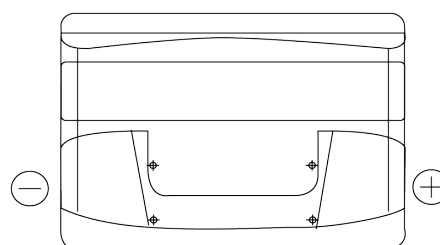

Sortimentslista

Batterier till Personbil och Lätta fordon

Power DB802

Best. nr.	DB802
Technology	Flooded
EAN/GTIN	3661024024655
Spänning	12 V
Kapacitet	80.0 Ah
CCA	700 A
Längd	315 mm
Bredd	175 mm
Höjd	175 mm
Kärl	LB4
Polställning	ETN 0
Poltyp	EN taper post
Fästklack	B13
Vikt (kan variera)	17.80 kg

Polställning

Poltyp

Positive Terminal

Negative Terminal

Fästklack

Design, funktioner och specifikationer kan ändras utan föregående meddelande. Vi fransäger oss alla utfästelser eller garantier, uttryckliga eller underförstådda, angående data eller rekommendationer, och ska under inga omständigheter hållas ansvariga för någon förlust eller skada som påstås ha uppstått som ett resultat. Vissa produkter kanske inte är tillgängliga på din lokala marknad.