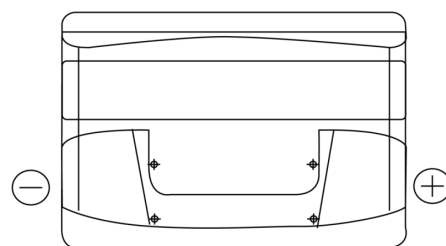

Sortimentslista

Batterier till Personbil och Lätta fordon

Power DB800

Best. nr.	DB800
Technology	Flooded
EAN/GTIN	3661024026246
Spänning	12 V
Kapacitet	80.0 Ah
CCA	640 A
Längd	315 mm
Bredd	175 mm
Höjd	190 mm
Kärl	L04
Polställning	ETN 0
Poltyp	EN taper post
Fästklack	B13
Vikt (kan variera)	19.00 kg

Polställning

Poltyp

PositiveTerminal

NegativeTerminal

Fästklack

Design, funktioner och specifikationer kan ändras utan föregående meddelande. Vi fransäger oss alla utfästelser eller garantier, uttryckliga eller underförstådda, angående data eller rekommendationer, och ska under inga omständigheter hållas ansvariga för någon förlust eller skada som påstås ha uppstått som ett resultat. Vissa produkter kanske inte är tillgängliga på din lokala marknad.