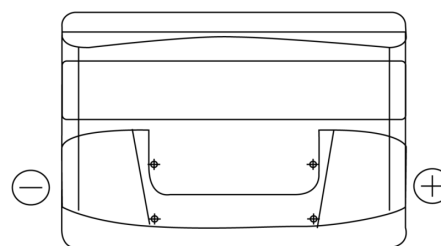

Polställning