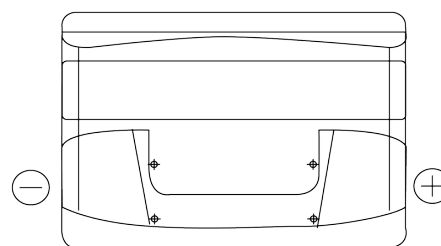

Sortimentslista

Batterier till Personbil och Lätta fordon

Power DB800

| | |
|--------------------|---------------|
| Best. nr. | DB800 |
| Technology | Flooded |
| EAN/GTIN | 3661024026246 |
| Spänning | 12 V |
| Kapacitet | 80.0 Ah |
| CCA | 640 A |
| Längd | 315 mm |
| Bredd | 175 mm |
| Höjd | 190 mm |
| Kärl | L04 |
| Polställning | ETN 0 |
| Poltyp | EN taper post |
| Fästklack | B13 |
| Vikt (kan variera) | 19.00 kg |

Polställning**Poltyp**

Positive Terminal

Negative Terminal

Fästklack

Design, funktioner och specifikationer kan ändras utan föregående meddelande. Vi fransäger oss alla utfästelser eller garantier, uttryckliga eller underförstådda, angående data eller rekommendationer, och ska under inga omständigheter hållas ansvariga för någon förlust eller skada som påstås ha uppstått som ett resultat. Vissa produkter kanske inte är tillgängliga på din lokala marknad.