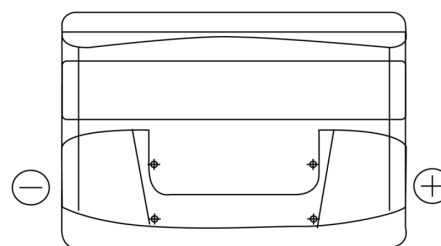

Sortimentslista

Batterier till Personbil och Lätta fordon

Power DB800

Best. nr.	DB800
Technology	Flooded
EAN/GTIN	3661024026246
Spänning	12 V
Kapacitet	80.0 Ah
CCA	640 A
Längd	315 mm
Bredd	175 mm
Höjd	190 mm
Kärl	L04
Polställning	ETN 0
Poltyp	EN taper post
Fästklack	B13
Vikt (kan variera)	19.00 kg

Polställning**Poltyp**

Positive Terminal

Negative Terminal

Fästklack

Design, funktioner och specifikationer kan ändras utan föregående meddelande. Vi fransäger oss alla utfästelser eller garantier, uttryckliga eller underförstådda, angående data eller rekommendationer, och ska under inga omständigheter hållas ansvariga för någon förlust eller skada som påstås ha uppstått som ett resultat. Vissa produkter kanske inte är tillgängliga på din lokala marknad.