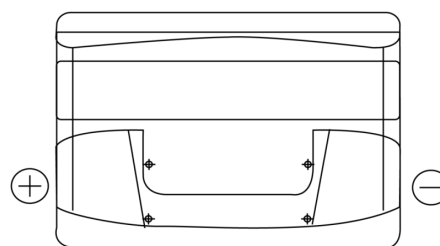

**Sortimentslista**

Batterier till Personbil och Lätta fordon

**Power DB741**

Best. nr.	DB741
Technology	Flooded
EAN/GTIN	3661024024563
Spänning	12 V
Kapacitet	74.0 Ah
CCA	680 A
Längd	278 mm
Bredd	175 mm
Höjd	190 mm
Kärl	L03
Polställning	ETN 1
Poltyp	EN taper post
Fästklack	B13
Vikt (kan variera)	16.60 kg

**Polställning****Poltyp**

Positive Terminal

Negative Terminal

**Fästklack**

Design, funktioner och specifikationer kan ändras utan föregående meddelande. Vi fransäger oss alla utfästelser eller garantier, uttryckliga eller underförstådda, angående data eller rekommendationer, och ska under inga omständigheter hållas ansvariga för någon förlust eller skada som påstås ha uppstått som ett resultat. Vissa produkter kanske inte är tillgängliga på din lokala marknad.