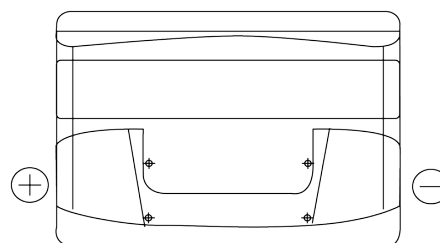

Sortimentslista

Batterier till Personbil och Lätta fordon

Power DB741

Best. nr.	DB741
Technology	Flooded
EAN/GTIN	3661024024563
Spänning	12 V
Kapacitet	74.0 Ah
CCA	680 A
Längd	278 mm
Bredd	175 mm
Höjd	190 mm
Kärl	L03
Polställning	ETN 1
Poltyp	EN taper post
Fästklack	B13
Vikt (kan variera)	16.60 kg

Polställning

Poltyp

PositiveTerminal

NegativeTerminal

Fästklack

Design, funktioner och specifikationer kan ändras utan föregående meddelande. Vi fransäger oss alla utfästelser eller garantier, uttryckliga eller underförstådda, angående data eller rekommendationer, och ska under inga omständigheter hållas ansvariga för någon förlust eller skada som påstås ha uppstått som ett resultat. Vissa produkter kanske inte är tillgängliga på din lokala marknad.