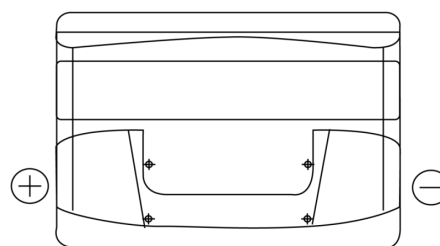

Sortimentslista

Batterier till Personbil och Lätta fordon

Power DB741

Best. nr.	DB741
Technology	Flooded
EAN/GTIN	3661024024563
Spänning	12 V
Kapacitet	74.0 Ah
CCA	680 A
Längd	278 mm
Bredd	175 mm
Höjd	190 mm
Kärl	L03
Polställning	ETN 1
Poltyp	EN taper post
Fästklack	B13
Vikt (kan variera)	16.60 kg

Polställning**Poltyp**

Positive Terminal

Negative Terminal

Fästklack

Design, funktioner och specifikationer kan ändras utan föregående meddelande. Vi fransäger oss alla utfästelser eller garantier, uttryckliga eller underförstådda, angående data eller rekommendationer, och ska under inga omständigheter hållas ansvariga för någon förlust eller skada som påstås ha uppstått som ett resultat. Vissa produkter kanske inte är tillgängliga på din lokala marknad.