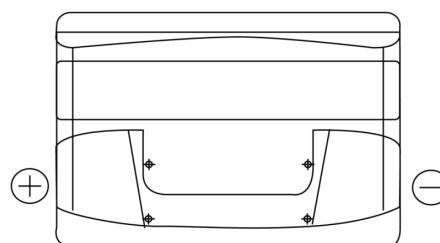

Sortimentslista

Batterier till Personbil och Lätta fordon

Power DB741

Best. nr.	DB741
Technology	Flooded
EAN/GTIN	3661024024563
Spänning	12 V
Kapacitet	74.0 Ah
CCA	680 A
Längd	278 mm
Bredd	175 mm
Höjd	190 mm
Kärl	L03
Polställning	ETN 1
Poltyp	EN taper post
Fästklack	B13
Vikt (kan variera)	16.60 kg

Polställning

Poltyp

Positive Terminal

Negative Terminal

Fästklack

Design, funktioner och specifikationer kan ändras utan föregående meddelande. Vi fransäger oss alla utfästelser eller garantier, uttryckliga eller underförstådda, angående data eller rekommendationer, och ska under inga omständigheter hållas ansvariga för någon förlust eller skada som påstås ha uppstått som ett resultat. Vissa produkter kanske inte är tillgängliga på din lokala marknad.