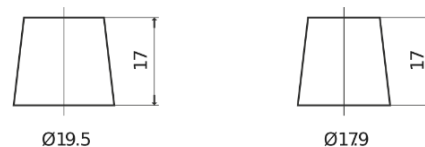

Sortimentslista

Batterier till Personbil och Lätta fordon

Power DB741

Best. nr.	DB741
Technology	Flooded
EAN/GTIN	3661024024563
Spänning	12 V
Kapacitet	74.0 Ah
CCA	680 A
Längd	278 mm
Bredd	175 mm
Höjd	190 mm
Kärl	L03
Polställning	ETN 1
Poltyp	EN taper post
Fästklack	B13
Vikt (kan variera)	16.60 kg

Polställning

Poltyp

Fästklack

Design, funktioner och specifikationer kan ändras utan föregående meddelande. Vi fransäger oss alla utfästelser eller garantier, uttryckliga eller underförstådda, angående data eller rekommendationer, och ska under inga omständigheter hållas ansvariga för någon förlust eller skada som påstås ha uppstått som ett resultat. Vissa produkter kanske inte är tillgängliga på din lokala marknad.