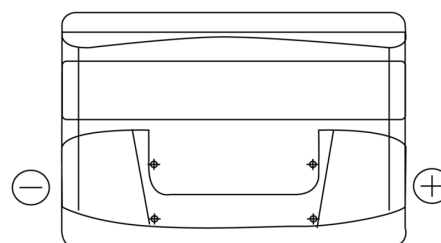

Sortimentslista

Batterier till Personbil och Lätta fordon

Power DB740

Best. nr.	DB740
Technology	Flooded
EAN/GTIN	3661024024556
Spänning	12 V
Kapacitet	74.0 Ah
CCA	680 A
Längd	278 mm
Bredd	175 mm
Höjd	190 mm
Kärl	L03
Polställning	ETN 0
Poltyp	EN taper post
Fästklack	B13
Vikt (kan variera)	16.60 kg

Polställning

Poltyp

Positive Terminal

Negative Terminal

Fästklack

Design, funktioner och specifikationer kan ändras utan föregående meddelande. Vi fransäger oss alla utfästelser eller garantier, uttryckliga eller underförstådda, angående data eller rekommendationer, och ska under inga omständigheter hållas ansvariga för någon förlust eller skada som påstås ha uppstått som ett resultat. Vissa produkter kanske inte är tillgängliga på din lokala marknad.