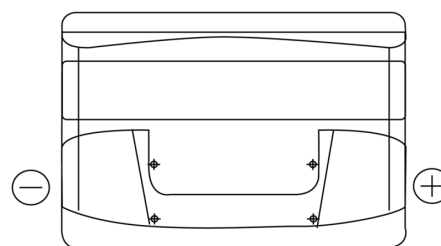

Sortimentslista

Batterier till Personbil och Lätta fordon

Power DB740

Best. nr.	DB740
Technology	Flooded
EAN/GTIN	3661024024556
Spänning	12 V
Kapacitet	74.0 Ah
CCA	680 A
Längd	278 mm
Bredd	175 mm
Höjd	190 mm
Kärl	L03
Polställning	ETN 0
Poltyp	EN taper post
Fästklack	B13
Vikt (kan variera)	16.60 kg

Polställning

Poltyp

Positive Terminal

Negative Terminal

Fästklack

Design, funktioner och specifikationer kan ändras utan föregående meddelande. Vi fransäger oss alla utfästelser eller garantier, uttryckliga eller underförstådda, angående data eller rekommendationer, och ska under inga omständigheter hållas ansvariga för någon förlust eller skada som påstås ha uppstått som ett resultat. Vissa produkter kanske inte är tillgängliga på din lokala marknad.