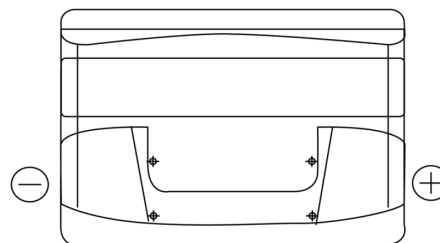

Polställning