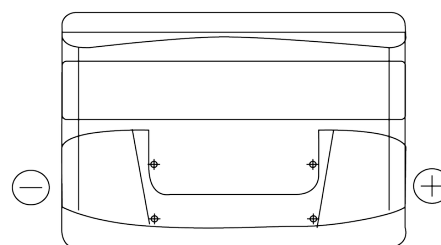

Sortimentslista

Batterier till Personbil och Lätta fordon

Power DB740

Best. nr.	DB740
Technology	Flooded
EAN/GTIN	3661024024556
Spänning	12 V
Kapacitet	74.0 Ah
CCA	680 A
Längd	278 mm
Bredd	175 mm
Höjd	190 mm
Kärl	L03
Polställning	ETN 0
Poltyp	EN taper post
Fästklack	B13
Vikt (kan variera)	16.60 kg

Polställning

Poltyp

Positive Terminal

Negative Terminal

Fästklack

Design, funktioner och specifikationer kan ändras utan föregående meddelande. Vi frånsäger oss alla utfästelser eller garantier, uttryckliga eller underförstådda, angående data eller rekommendationer, och ska under inga omständigheter hållas ansvariga för någon förlust eller skada som påstås ha uppstått som ett resultat. Vissa produkter kanske inte är tillgängliga på din lokala marknad.