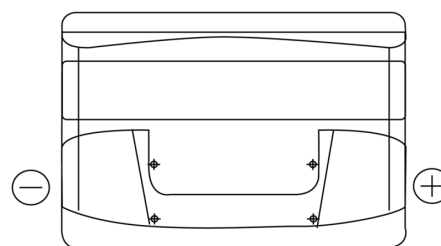

Sortimentslista

Batterier till Personbil och Lätta fordon

Power DB740

Best. nr.	DB740
Technology	Flooded
EAN/GTIN	3661024024556
Spänning	12 V
Kapacitet	74.0 Ah
CCA	680 A
Längd	278 mm
Bredd	175 mm
Höjd	190 mm
Kärl	L03
Polställning	ETN 0
Poltyp	EN taper post
Fästklack	B13
Vikt (kan variera)	16.60 kg

Polställning**Poltyp**

Positive Terminal

Negative Terminal

Fästklack

Design, funktioner och specifikationer kan ändras utan föregående meddelande. Vi fransäger oss alla utfästelser eller garantier, uttryckliga eller underförstådda, angående data eller rekommendationer, och ska under inga omständigheter hållas ansvariga för någon förlust eller skada som påstås ha uppstått som ett resultat. Vissa produkter kanske inte är tillgängliga på din lokala marknad.