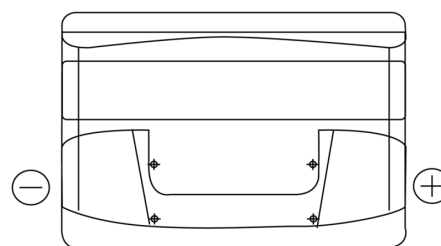

Sortimentslista

Batterier till Personbil och Lätta fordon

Power DB712

Best. nr.	DB712
Technology	Flooded
EAN/GTIN	3661024024648
Spänning	12 V
Kapacitet	71.0 Ah
CCA	670 A
Längd	278 mm
Bredd	175 mm
Höjd	175 mm
Kärl	LB3
Polställning	ETN 0
Poltyp	EN taper post
Fästklack	B13
Vikt (kan variera)	15.30 kg

Polställning

Poltyp

PositiveTerminal

NegativeTerminal

Fästklack

Design, funktioner och specifikationer kan ändras utan föregående meddelande. Vi fransäger oss alla utfästelser eller garantier, uttryckliga eller underförstådda, angående data eller rekommendationer, och ska under inga omständigheter hållas ansvariga för någon förlust eller skada som påstås ha uppstått som ett resultat. Vissa produkter kanske inte är tillgängliga på din lokala marknad.