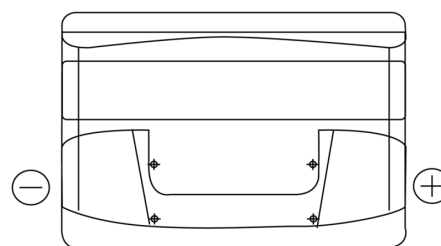

### Power DB712

Best. nr.	DB712
Technology	Flooded
EAN/GTIN	3661024024648
Spänning	12 V
Kapacitet	71.0 Ah
CCA	670 A
Längd	278 mm
Bredd	175 mm
Höjd	175 mm
Kärl	LB3
Polställning	ETN 0
Poltyp	EN taper post
Fästklack	B13
Vikt (kan variera)	15.30 kg