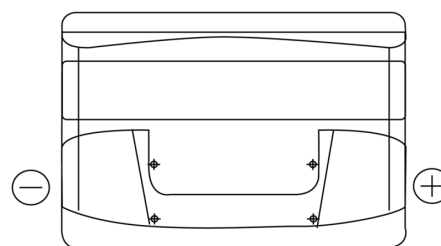

Sortimentslista

Batterier till Personbil och Lätta fordon

Power DB712

Best. nr.	DB712
Technology	Flooded
EAN/GTIN	3661024024648
Spänning	12 V
Kapacitet	71.0 Ah
CCA	670 A
Längd	278 mm
Bredd	175 mm
Höjd	175 mm
Kärl	LB3
Polställning	ETN 0
Poltyp	EN taper post
Fästklack	B13
Vikt (kan variera)	15.30 kg

Polställning

Poltyp

Positive Terminal

Negative Terminal

Fästklack

Design, funktioner och specifikationer kan ändras utan föregående meddelande. Vi fransäger oss alla utfästelser eller garantier, uttryckliga eller underförstådda, angående data eller rekommendationer, och ska under inga omständigheter hållas ansvariga för någon förlust eller skada som påstås ha uppstått som ett resultat. Vissa produkter kanske inte är tillgängliga på din lokala marknad.