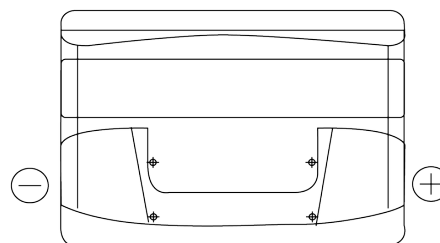

Polställning