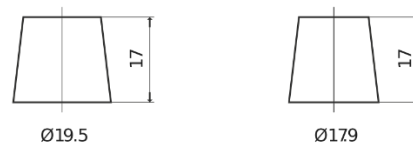

Sortimentslista

Batterier till Personbil och Lätta fordon

Power DB712

Best. nr.	DB712
Technology	Flooded
EAN/GTIN	3661024024648
Spänning	12 V
Kapacitet	71.0 Ah
CCA	670 A
Längd	278 mm
Bredd	175 mm
Höjd	175 mm
Kärl	LB3
Polställning	ETN 0
Poltyp	EN taper post
Fästklack	B13
Vikt (kan variera)	15.30 kg

Polställning

Poltyp

Fästklack

Design, funktioner och specifikationer kan ändras utan föregående meddelande. Vi fransäger oss alla utfästelser eller garantier, uttryckliga eller underförstådda, angående data eller rekommendationer, och ska under inga omständigheter hållas ansvariga för någon förlust eller skada som påstås ha uppstått som ett resultat. Vissa produkter kanske inte är tillgängliga på din lokala marknad.