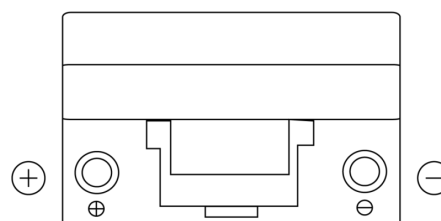

Sortimentslista

Batterier till Personbil och Lätta fordon

Power DB705

Best. nr.	DB705
Technology	Flooded
EAN/GTIN	3661024024440
Spänning	12 V
Kapacitet	70.0 Ah
CCA	540 A
Längd	270 mm
Bredd	173 mm
Höjd	222 mm
Kärl	D26
Polställning	ETN 1
Poltyp	EN taper post
Fästklack	Korean B1+B6
Vikt (kan variera)	16.10 kg

Polställning**Poltyp**

Positive Terminal

Negative Terminal

Fästklack

Design, funktioner och specifikationer kan ändras utan föregående meddelande. Vi fransäger oss alla utfästelser eller garantier, uttryckliga eller underförstådda, angående data eller rekommendationer, och ska under inga omständigheter hållas ansvariga för någon förlust eller skada som påstås ha uppstått som ett resultat. Vissa produkter kanske inte är tillgängliga på din lokala marknad.