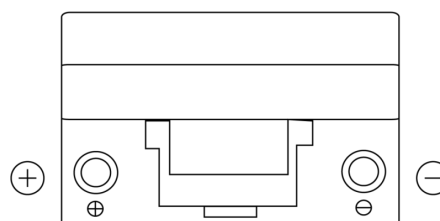

Sortimentslista

Batterier till Personbil och Lätta fordon

Power DB705

Best. nr.	DB705
Technology	Flooded
EAN/GTIN	3661024024440
Spänning	12 V
Kapacitet	70.0 Ah
CCA	540 A
Längd	270 mm
Bredd	173 mm
Höjd	222 mm
Kärl	D26
Polställning	ETN 1
Poltyp	EN taper post
Fästklack	Korean B1+B6
Vikt (kan variera)	16.10 kg

Polställning**Poltyp**

Positive Terminal

Negative Terminal

Fästklack

Design, funktioner och specifikationer kan ändras utan föregående meddelande. Vi fransäger oss alla utfästelser eller garantier, uttryckliga eller underförstådda, angående data eller rekommendationer, och ska under inga omständigheter hållas ansvariga för någon förlust eller skada som påstås ha uppstått som ett resultat. Vissa produkter kanske inte är tillgängliga på din lokala marknad.