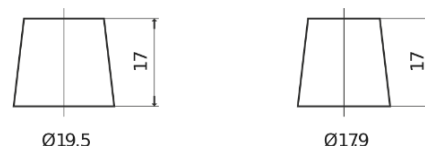

Sortimentslista

Batterier till Personbil och Lätta fordon

Power DB705

Best. nr.	DB705
Technology	Flooded
EAN/GTIN	3661024024440
Spänning	12 V
Kapacitet	70.0 Ah
CCA	540 A
Längd	270 mm
Bredd	173 mm
Höjd	222 mm
Kärl	D26
Polställning	ETN 1
Poltyp	EN taper post
Fästklack	Korean B1+B6
Vikt (kan variera)	16.10 kg

Polställning

Poltyp

Fästklack

Design, funktioner och specifikationer kan ändras utan föregående meddelande. Vi fransäger oss alla utfästelser eller garantier, uttryckliga eller underförstådda, angående data eller rekommendationer, och ska under inga omständigheter hållas ansvariga för någon förlust eller skada som påstås ha uppstått som ett resultat. Vissa produkter kanske inte är tillgängliga på din lokala marknad.