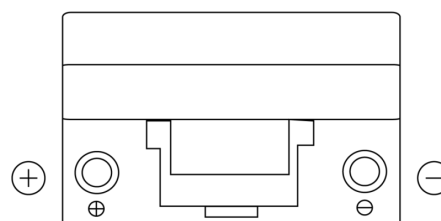

**Sortimentslista**

Batterier till Personbil och Lätta fordon

**Power DB705**

Best. nr.	DB705
Technology	Flooded
EAN/GTIN	3661024024440
Spänning	12 V
Kapacitet	70.0 Ah
CCA	540 A
Längd	270 mm
Bredd	173 mm
Höjd	222 mm
Kärl	D26
Polställning	ETN 1
Poltyp	EN taper post
Fästklack	Korean B1+B6
Vikt (kan variera)	16.10 kg

**Polställning****Poltyp**

Positive Terminal

Negative Terminal

**Fästklack**

Design, funktioner och specifikationer kan ändras utan föregående meddelande. Vi fransäger oss alla utfästelser eller garantier, uttryckliga eller underförstådda, angående data eller rekommendationer, och ska under inga omständigheter hållas ansvariga för någon förlust eller skada som påstås ha uppstått som ett resultat. Vissa produkter kanske inte är tillgängliga på din lokala marknad.