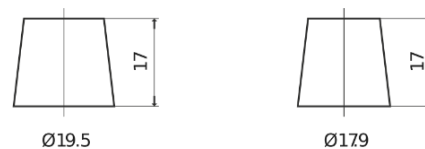

Sortimentslista

Batterier till Personbil och Lätta fordon

Power DB705

Best. nr.	DB705
Technology	Flooded
EAN/GTIN	3661024024440
Spänning	12 V
Kapacitet	70.0 Ah
CCA	540 A
Längd	270 mm
Bredd	173 mm
Höjd	222 mm
Kärl	D26
Polställning	ETN 1
Poltyp	EN taper post
Fästklack	Korean B1+B6
Vikt (kan variera)	16.10 kg

Polställning

Poltyp

Fästklack

Design, funktioner och specifikationer kan ändras utan föregående meddelande. Vi fransäger oss alla utfästelser eller garantier, uttryckliga eller underförstådda, angående data eller rekommendationer, och ska under inga omständigheter hållas ansvariga för någon förlust eller skada som påstås ha uppstått som ett resultat. Vissa produkter kanske inte är tillgängliga på din lokala marknad.