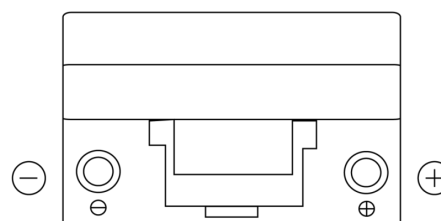

**Sortimentslista**

Batterier till Personbil och Lätta fordon

**Power DB704**

Best. nr.	DB704
Technology	Flooded
EAN/GTIN	3661024024433
Spänning	12 V
Kapacitet	70.0 Ah
CCA	540 A
Längd	270 mm
Bredd	173 mm
Höjd	222 mm
Kärl	D26
Polställning	ETN 0
Poltyp	EN taper post
Fästklack	Korean B1+B6
Vikt (kan variera)	16.10 kg

**Polställning****Poltyp**

Positive Terminal

Negative Terminal

**Fästklack**

Design, funktioner och specifikationer kan ändras utan föregående meddelande. Vi fransäger oss alla utfästelser eller garantier, uttryckliga eller underförstådda, angående data eller rekommendationer, och ska under inga omständigheter hållas ansvariga för någon förlust eller skada som påstås ha uppstått som ett resultat. Vissa produkter kanske inte är tillgängliga på din lokala marknad.