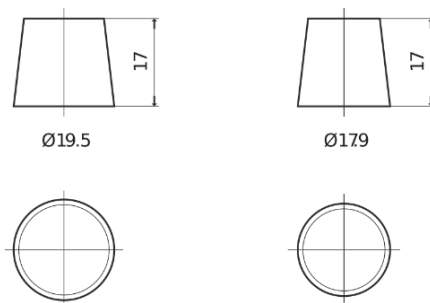

Poltyp

Positive Terminal

Negative Terminal

Fästklack

Design, funktioner och specifikationer kan ändras utan föregående meddelande. Vi fransäger oss alla utfästelser eller garantier, uttryckliga eller underförstådda, angående data eller rekommendationer, och ska under inga omständigheter hållas ansvariga för någon förlust eller skada som påstås ha uppstått som ett resultat. Vissa produkter kanske inte är tillgängliga på din lokala marknad.