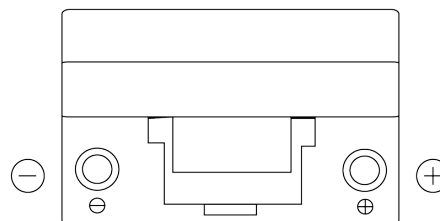

**Sortimentslista**

Batterier till Personbil och Lätta fordon

**Power DB704**

Best. nr.	DB704
Technology	Flooded
EAN/GTIN	3661024024433
Spänning	12 V
Kapacitet	70.0 Ah
CCA	540 A
Längd	270 mm
Bredd	173 mm
Höjd	222 mm
Kärl	D26
Polställning	ETN 0
Poltyp	EN taper post
Fästklack	Korean B1+B6
Vikt (kan variera)	16.10 kg

**Polställning****Poltyp**

Positive Terminal

Negative Terminal

**Fästklack**

Design, funktioner och specifikationer kan ändras utan föregående meddelande. Vi fransäger oss alla utfästelser eller garantier, uttryckliga eller underförstådda, angående data eller rekommendationer, och ska under inga omständigheter hållas ansvariga för någon förlust eller skada som påstås ha uppstått som ett resultat. Vissa produkter kanske inte är tillgängliga på din lokala marknad.