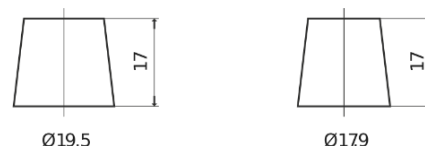

Sortimentslista

Batterier till Personbil och Lätta fordon

Power DB704

Best. nr.	DB704
Technology	Flooded
EAN/GTIN	3661024024433
Spänning	12 V
Kapacitet	70.0 Ah
CCA	540 A
Längd	270 mm
Bredd	173 mm
Höjd	222 mm
Kärl	D26
Polställning	ETN 0
Poltyp	EN taper post
Fästklack	Korean B1+B6
Vikt (kan variera)	16.10 kg

Polställning

Poltyp

Fästklack

Design, funktioner och specifikationer kan ändras utan föregående meddelande. Vi fransäger oss alla utfästelser eller garantier, uttryckliga eller underförstådda, angående data eller rekommendationer, och ska under inga omständigheter hållas ansvariga för någon förlust eller skada som påstås ha uppstått som ett resultat. Vissa produkter kanske inte är tillgängliga på din lokala marknad.