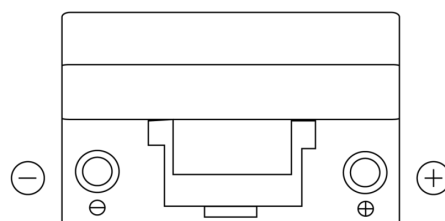

**Sortimentslista**

Batterier till Personbil och Lätta fordon

**Power DB704**

Best. nr.	DB704
Technology	Flooded
EAN/GTIN	3661024024433
Spänning	12 V
Kapacitet	70.0 Ah
CCA	540 A
Längd	270 mm
Bredd	173 mm
Höjd	222 mm
Kärl	D26
Polställning	ETN 0
Poltyp	EN taper post
Fästklack	Korean B1+B6
Vikt (kan variera)	16.10 kg

**Polställning****Poltyp**

Positive Terminal

Negative Terminal

**Fästklack**

Design, funktioner och specifikationer kan ändras utan föregående meddelande. Vi fransäger oss alla utfästelser eller garantier, uttryckliga eller underförstådda, angående data eller rekommendationer, och ska under inga omständigheter hållas ansvariga för någon förlust eller skada som påstås ha uppstått som ett resultat. Vissa produkter kanske inte är tillgängliga på din lokala marknad.