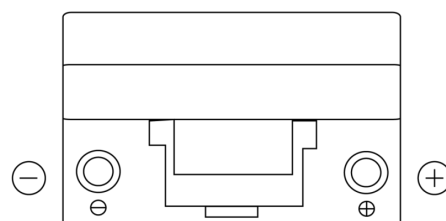

Sortimentslista

Batterier till Personbil och Lätta fordon

Power DB704

Best. nr.	DB704
Technology	Flooded
EAN/GTIN	3661024024433
Spänning	12 V
Kapacitet	70.0 Ah
CCA	540 A
Längd	270 mm
Bredd	173 mm
Höjd	222 mm
Kärl	D26
Polställning	ETN 0
Poltyp	EN taper post
Fästklack	Korean B1+B6
Vikt (kan variera)	16.10 kg

Polställning**Poltyp**

Positive Terminal

Negative Terminal

Fästklack

Design, funktioner och specifikationer kan ändras utan föregående meddelande. Vi fransäger oss alla utfästelser eller garantier, uttryckliga eller underförstådda, angående data eller rekommendationer, och ska under inga omständigheter hållas ansvariga för någon förlust eller skada som påstås ha uppstått som ett resultat. Vissa produkter kanske inte är tillgängliga på din lokala marknad.