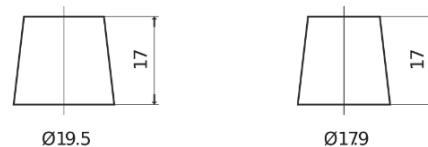

### Power DB621

Best. nr.	DB621
Technology	Flooded
EAN/GTIN	3661024024549
Spänning	12 V
Kapacitet	62.0 Ah
CCA	540 A
Längd	242 mm
Bredd	175 mm
Höjd	190 mm
Kärl	L02
Polställning	ETN 1
Poltyp	EN taper post
Fästklack	B13
Vikt (kan variera)	14.20 kg

#### Polställning