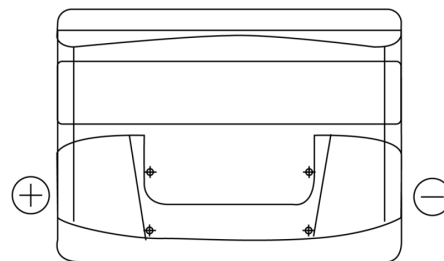

### Power DB621

Best. nr.	DB621
Technology	Flooded
EAN/GTIN	3661024024549
Spänning	12 V
Kapacitet	62.0 Ah
CCA	540 A
Längd	242 mm
Bredd	175 mm
Höjd	190 mm
Kärl	L02
Polställning	ETN 1
Poltyp	EN taper post
Fästklack	B13
Vikt (kan variera)	14.20 kg