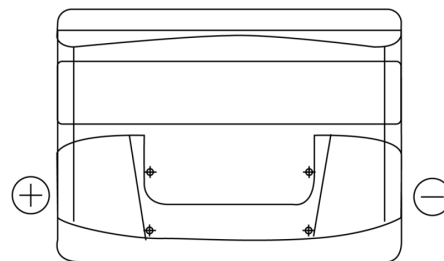

Sortimentslista

Batterier till Personbil och Lätta fordon

Power DB621

Best. nr.	DB621
Technology	Flooded
EAN/GTIN	3661024024549
Spänning	12 V
Kapacitet	62.0 Ah
CCA	540 A
Längd	242 mm
Bredd	175 mm
Höjd	190 mm
Kärl	L02
Polställning	ETN 1
Poltyp	EN taper post
Fästklack	B13
Vikt (kan variera)	14.20 kg

Polställning

Poltyp

Positive Terminal

Negative Terminal

Fästklack

Design, funktioner och specifikationer kan ändras utan föregående meddelande. Vi fransäger oss alla utfästelser eller garantier, uttryckliga eller underförstådda, angående data eller rekommendationer, och ska under inga omständigheter hållas ansvariga för någon förlust eller skada som påstås ha uppstått som ett resultat. Vissa produkter kanske inte är tillgängliga på din lokala marknad.