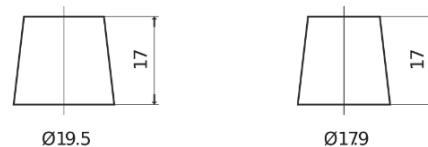

Sortimentslista

Batterier till Personbil och Lätta fordon

Power DB621

Best. nr.	DB621
Technology	Flooded
EAN/GTIN	3661024024549
Spänning	12 V
Kapacitet	62.0 Ah
CCA	540 A
Längd	242 mm
Bredd	175 mm
Höjd	190 mm
Kärl	L02
Polställning	ETN 1
Poltyp	EN taper post
Fästklack	B13
Vikt (kan variera)	14.20 kg

Polställning

Poltyp

Fästklack

Design, funktioner och specifikationer kan ändras utan föregående meddelande. Vi fransäger oss alla utfästelser eller garantier, uttryckliga eller underförstådda, angående data eller rekommendationer, och ska under inga omständigheter hållas ansvariga för någon förlust eller skada som påstås ha uppstått som ett resultat. Vissa produkter kanske inte är tillgängliga på din lokala marknad.