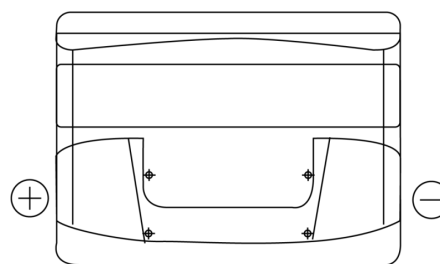

**Sortimentslista**

Batterier till Personbil och Lätta fordon

**Power DB621**

Best. nr.	DB621
Technology	Flooded
EAN/GTIN	3661024024549
Spänning	12 V
Kapacitet	62.0 Ah
CCA	540 A
Längd	242 mm
Bredd	175 mm
Höjd	190 mm
Kärl	L02
Polställning	ETN 1
Poltyp	EN taper post
Fästklack	B13
Vikt (kan variera)	14.20 kg

**Polställning****Poltyp**

Positive Terminal

Negative Terminal

**Fästklack**

Design, funktioner och specifikationer kan ändras utan föregående meddelande. Vi fransäger oss alla utfästelser eller garantier, uttryckliga eller underförstådda, angående data eller rekommendationer, och ska under inga omständigheter hållas ansvariga för någon förlust eller skada som påstås ha uppstått som ett resultat. Vissa produkter kanske inte är tillgängliga på din lokala marknad.