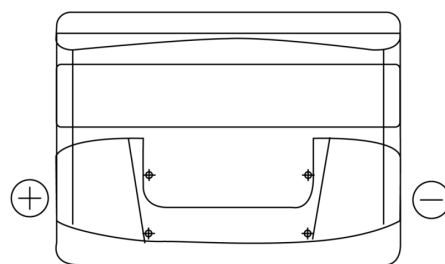

Sortimentslista

Batterier till Personbil och Lätta fordon

Power DB621

Best. nr.	DB621
Technology	Flooded
EAN/GTIN	3661024024549
Spänning	12 V
Kapacitet	62.0 Ah
CCA	540 A
Längd	242 mm
Bredd	175 mm
Höjd	190 mm
Kärl	L02
Polställning	ETN 1
Poltyp	EN taper post
Fästklack	B13
Vikt (kan variera)	14.20 kg

Polställning

Poltyp

Positive Terminal

Negative Terminal

Fästklack

Design, funktioner och specifikationer kan ändras utan föregående meddelande. Vi fransäger oss alla utfästelser eller garantier, uttryckliga eller underförstådda, angående data eller rekommendationer, och ska under inga omständigheter hållas ansvariga för någon förlust eller skada som påstås ha uppstått som ett resultat. Vissa produkter kanske inte är tillgängliga på din lokala marknad.