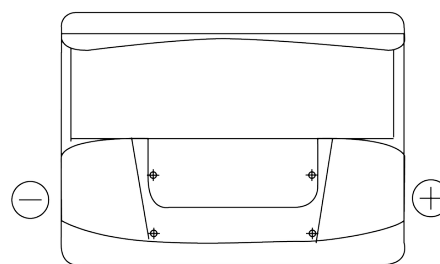

**Sortimentslista**

Batterier till Personbil och Lätta fordon

**Power DB620**

Best. nr.	DB620
Technology	Flooded
EAN/GTIN	3661024024532
Spänning	12 V
Kapacitet	62.0 Ah
CCA	540 A
Längd	242 mm
Bredd	175 mm
Höjd	190 mm
Kärl	L02
Polställning	ETN 0
Poltyp	EN taper post
Fästklack	B13
Vikt (kan variera)	14.20 kg

**Polställning****Poltyp**

Ø19.5

Ø17

Positive Terminal

Negative Terminal

**Fästklack**

5 notches

Design, funktioner och specifikationer kan ändras utan föregående meddelande. Vi fransäger oss alla utfästelser eller garantier, uttryckliga eller underförstådda, angående data eller rekommendationer, och ska under inga omständigheter hållas ansvariga för någon förlust eller skada som påstås ha uppstått som ett resultat. Vissa produkter kanske inte är tillgängliga på din lokala marknad.