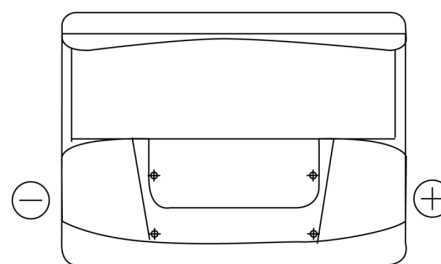

Sortimentslista

Batterier till Personbil och Lätta fordon

Power DB620

Best. nr.	DB620
Technology	Flooded
EAN/GTIN	3661024024532
Spänning	12 V
Kapacitet	62.0 Ah
CCA	540 A
Längd	242 mm
Bredd	175 mm
Höjd	190 mm
Kärl	L02
Polställning	ETN 0
Poltyp	EN taper post
Fästklack	B13
Vikt (kan variera)	14.20 kg

Polställning

Poltyp

Positive Terminal

Negative Terminal

Fästklack

Design, funktioner och specifikationer kan ändras utan föregående meddelande. Vi fransäger oss alla utfästelser eller garantier, uttryckliga eller underförstådda, angående data eller rekommendationer, och ska under inga omständigheter hållas ansvariga för någon förlust eller skada som påstås ha uppstått som ett resultat. Vissa produkter kanske inte är tillgängliga på din lokala marknad.