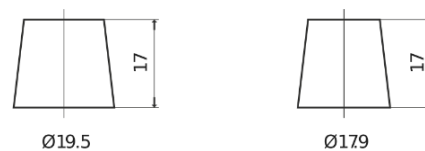

Sortimentslista

Batterier till Personbil och Lätta fordon

Power DB604

Best. nr.	DB604
Technology	Flooded
EAN/GTIN	3661024024419
Spänning	12 V
Kapacitet	60.0 Ah
CCA	480 A
Längd	230 mm
Bredd	173 mm
Höjd	222 mm
Kärl	D23
Polställning	ETN 0
Poltyp	EN taper post
Fästklack	Korean B1
Vikt (kan variera)	14.60 kg

Polställning

Poltyp

Fästklack

Design, funktioner och specifikationer kan ändras utan föregående meddelande. Vi fransäger oss alla utfästelser eller garantier, uttryckliga eller underförstådda, angående data eller rekommendationer, och ska under inga omständigheter hållas ansvariga för någon förlust eller skada som påstås ha uppstått som ett resultat. Vissa produkter kanske inte är tillgängliga på din lokala marknad.