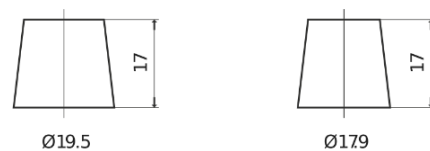

Sortimentslista

Batterier till Personbil och Lätta fordon

Power DB604

Best. nr.	DB604
Technology	Flooded
EAN/GTIN	3661024024419
Spänning	12 V
Kapacitet	60.0 Ah
CCA	480 A
Längd	230 mm
Bredd	173 mm
Höjd	222 mm
Kärl	D23
Polställning	ETN 0
Poltyp	EN taper post
Fästklack	Korean B1
Vikt (kan variera)	14.60 kg

Polställning

Poltyp

Fästklack

Design, funktioner och specifikationer kan ändras utan föregående meddelande. Vi fransäger oss alla utfästelser eller garantier, uttryckliga eller underförstådda, angående data eller rekommendationer, och ska under inga omständigheter hållas ansvariga för någon förlust eller skada som påstås ha uppstått som ett resultat. Vissa produkter kanske inte är tillgängliga på din lokala marknad.