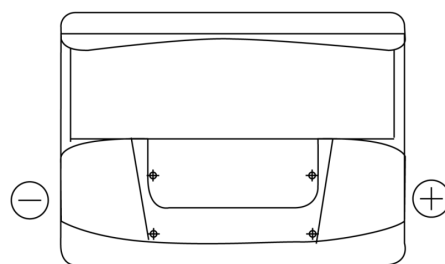

Sortimentslista

Batterier till Personbil och Lätta fordon

Power DB602

Best. nr.	DB602
Technology	Flooded
EAN/GTIN	3661024024631
Spänning	12 V
Kapacitet	60.0 Ah
CCA	540 A
Längd	242 mm
Bredd	175 mm
Höjd	175 mm
Kärl	LB2
Polställning	ETN 0
Poltyp	EN taper post
Fästklack	B13
Vikt (kan variera)	12.90 kg

Polställning**Poltyp**

Positive Terminal

Negative Terminal

Fästklack

Design, funktioner och specifikationer kan ändras utan föregående meddelande. Vi fransäger oss alla utfästelser eller garantier, uttryckliga eller underförstådda, angående data eller rekommendationer, och ska under inga omständigheter hållas ansvariga för någon förlust eller skada som påstås ha uppstått som ett resultat. Vissa produkter kanske inte är tillgängliga på din lokala marknad.