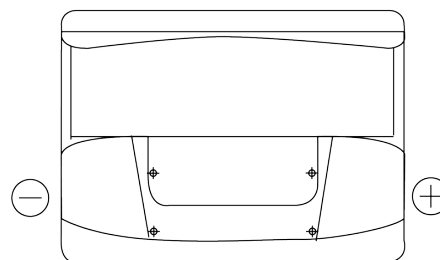

**Sortimentslista**

Batterier till Personbil och Lätta fordon

**Power DB602**

Best. nr.	DB602
Technology	Flooded
EAN/GTIN	3661024024631
Spänning	12 V
Kapacitet	60.0 Ah
CCA	540 A
Längd	242 mm
Bredd	175 mm
Höjd	175 mm
Kärl	LB2
Polställning	ETN 0
Poltyp	EN taper post
Fästklack	B13
Vikt (kan variera)	12.90 kg

**Polställning****Poltyp**

Positive Terminal

Negative Terminal

**Fästklack**

Design, funktioner och specifikationer kan ändras utan föregående meddelande. Vi fransäger oss alla utfästelser eller garantier, uttryckliga eller underförstådda, angående data eller rekommendationer, och ska under inga omständigheter hållas ansvariga för någon förlust eller skada som påstås ha uppstått som ett resultat. Vissa produkter kanske inte är tillgängliga på din lokala marknad.