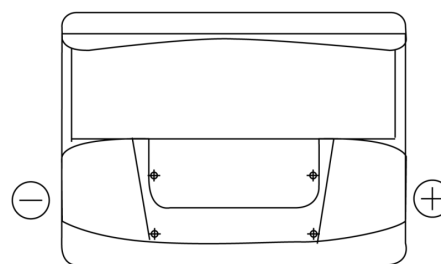

Sortimentslista

Batterier till Personbil och Lätta fordon

Power DB602

Best. nr.	DB602
Technology	Flooded
EAN/GTIN	3661024024631
Spänning	12 V
Kapacitet	60.0 Ah
CCA	540 A
Längd	242 mm
Bredd	175 mm
Höjd	175 mm
Kärl	LB2
Polställning	ETN 0
Poltyp	EN taper post
Fästklack	B13
Vikt (kan variera)	12.90 kg

Polställning**Poltyp**

Positive Terminal

Negative Terminal

Fästklack

Design, funktioner och specifikationer kan ändras utan föregående meddelande. Vi fransäger oss alla utfästelser eller garantier, uttryckliga eller underförstådda, angående data eller rekommendationer, och ska under inga omständigheter hållas ansvariga för någon förlust eller skada som påstås ha uppstått som ett resultat. Vissa produkter kanske inte är tillgängliga på din lokala marknad.