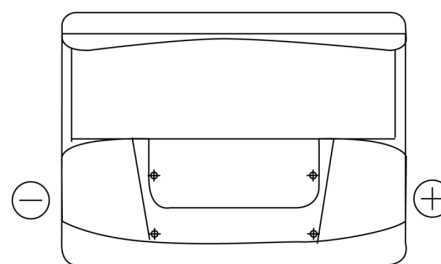

**Sortimentslista**

Batterier till Personbil och Lätta fordon

**Power DB602**

|                    |               |
|--------------------|---------------|
| Best. nr.          | DB602         |
| Technology         | Flooded       |
| EAN/GTIN           | 3661024024631 |
| Spänning           | 12 V          |
| Kapacitet          | 60.0 Ah       |
| CCA                | 540 A         |
| Längd              | 242 mm        |
| Bredd              | 175 mm        |
| Höjd               | 175 mm        |
| Kärl               | LB2           |
| Polställning       | ETN 0         |
| Poltyp             | EN taper post |
| Fästklack          | B13           |
| Vikt (kan variera) | 12.90 kg      |

**Polställning****Poltyp**

Positive Terminal

Negative Terminal

**Fästklack**

Design, funktioner och specifikationer kan ändras utan föregående meddelande. Vi fransäger oss alla utfästelser eller garantier, uttryckliga eller underförstådda, angående data eller rekommendationer, och ska under inga omständigheter hållas ansvariga för någon förlust eller skada som påstås ha uppstått som ett resultat. Vissa produkter kanske inte är tillgängliga på din lokala marknad.