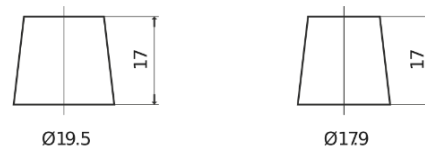

Sortimentslista

Batterier till Personbil och Lätta fordon

Power DB602

Best. nr.	DB602
Technology	Flooded
EAN/GTIN	3661024024631
Spänning	12 V
Kapacitet	60.0 Ah
CCA	540 A
Längd	242 mm
Bredd	175 mm
Höjd	175 mm
Kärl	LB2
Polställning	ETN 0
Poltyp	EN taper post
Fästklack	B13
Vikt (kan variera)	12.90 kg

Polställning

Poltyp

Fästklack

Design, funktioner och specifikationer kan ändras utan föregående meddelande. Vi fransäger oss alla utfästelser eller garantier, uttryckliga eller underförstådda, angående data eller rekommendationer, och ska under inga omständigheter hållas ansvariga för någon förlust eller skada som påstås ha uppstått som ett resultat. Vissa produkter kanske inte är tillgängliga på din lokala marknad.