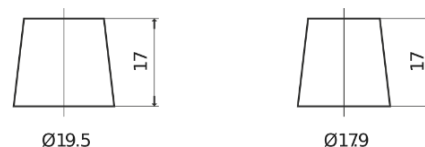

Sortimentslista

Batterier till Personbil och Lätta fordon

Power DB504

Best. nr.	DB504
Technology	Flooded
EAN/GTIN	3661024024402
Spänning	12 V
Kapacitet	50.0 Ah
CCA	360 A
Längd	200 mm
Bredd	173 mm
Höjd	222 mm
Kärl	D20
Polställning	ETN 0
Poltyp	EN taper post
Fästklack	Korean B1
Vikt (kan variera)	12.90 kg

Polställning

Poltyp

Fästklack

Design, funktioner och specifikationer kan ändras utan föregående meddelande. Vi fransäger oss alla utfästelser eller garantier, uttryckliga eller underförstådda, angående data eller rekommendationer, och ska under inga omständigheter hållas ansvariga för någon förlust eller skada som påstås ha uppstått som ett resultat. Vissa produkter kanske inte är tillgängliga på din lokala marknad.