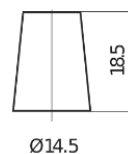

Positive Terminal

Negative Terminal