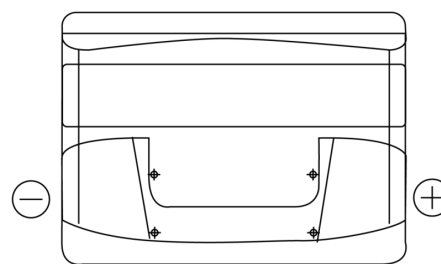

Sortimentslista

Batterier till Personbil och Lätta fordon

Power DB442

Best. nr.	DB442
Technology	Flooded
EAN/GTIN	3661024024600
Spänning	12 V
Kapacitet	44.0 Ah
CCA	420 A
Längd	207 mm
Bredd	175 mm
Höjd	175 mm
Kärl	LB1
Polställning	ETN 0
Poltyp	EN taper post
Fästklack	B13
Vikt (kan variera)	10.60 kg

Polställning

Poltyp

Positive Terminal

Negative Terminal

Fästklack

Design, funktioner och specifikationer kan ändras utan föregående meddelande. Vi fransäger oss alla utfästelser eller garantier, uttryckliga eller underförstådda, angående data eller rekommendationer, och ska under inga omständigheter hållas ansvariga för någon förlust eller skada som påstås ha uppstått som ett resultat. Vissa produkter kanske inte är tillgängliga på din lokala marknad.