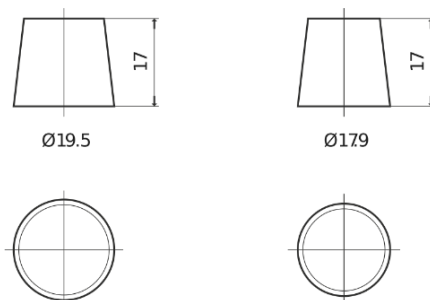

Poltyp

Positive Terminal

Negative Terminal

Fästklack

Design, funktioner och specifikationer kan ändras utan föregående meddelande. Vi fransäger oss alla utfästelser eller garantier, uttryckliga eller underförstådda, angående data eller rekommendationer, och ska under inga omständigheter hållas ansvariga för någon förlust eller skada som påstås ha uppstått som ett resultat. Vissa produkter kanske inte är tillgängliga på din lokala marknad.