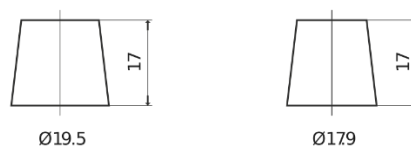

Sortimentslista

Batterier till Personbil och Lätta fordon

Power DB440

Best. nr.	DB440
Technology	Flooded
EAN/GTIN	3661024024501
Spänning	12 V
Kapacitet	44.0 Ah
CCA	400 A
Längd	175 mm
Bredd	175 mm
Höjd	190 mm
Kärl	L00
Polställning	ETN 0
Poltyp	EN taper post
Fästklack	B13
Vikt (kan variera)	10.70 kg

Polställning

Poltyp

Fästklack

Design, funktioner och specifikationer kan ändras utan föregående meddelande. Vi fransäger oss alla utfästelser eller garantier, uttryckliga eller underförstådda, angående data eller rekommendationer, och ska under inga omständigheter hållas ansvariga för någon förlust eller skada som påstås ha uppstått som ett resultat. Vissa produkter kanske inte är tillgängliga på din lokala marknad.