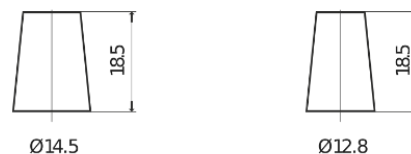

Sortimentslista

Batterier till Personbil och Lätta fordon

Power DB357

Best. nr.	DB357
Technology	Flooded
EAN/GTIN	3661024024341
Spänning	12 V
Kapacitet	35.0 Ah
CCA	240 A
Längd	187 mm
Bredd	127 mm
Höjd	220 mm
Kärl	B19
Polställning	ETN 1
Poltyp	JIS taper post
Fästklack	B0
Vikt (kan variera)	8.90 kg

Polställning

Poltyp

Fästklack

Design, funktioner och specifikationer kan ändras utan föregående meddelande. Vi fransäger oss alla utfästelser eller garantier, uttryckliga eller underförstådda, angående data eller rekommendationer, och ska under inga omständigheter hållas ansvariga för någon förlust eller skada som påstås ha uppstått som ett resultat. Vissa produkter kanske inte är tillgängliga på din lokala marknad.