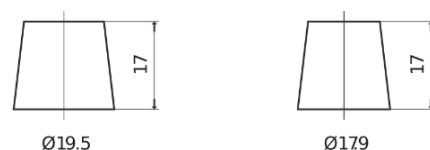

Sortimentslista

Batterier till Personbil och Lätta fordon

Power DB1100

Best. nr.	DB1100
Technology	Flooded
EAN/GTIN	3661024026239
Spänning	12 V
Kapacitet	110.0 Ah
CCA	850 A
Längd	392 mm
Bredd	175 mm
Höjd	190 mm
Kärl	L06
Polställning	ETN 0
Poltyp	EN taper post
Fästklack	B13
Vikt (kan variera)	26.30 kg

Polställning

Poltyp

Fästklack

Design, funktioner och specifikationer kan ändras utan föregående meddelande. Vi fransäger oss alla utfästelser eller garantier, uttryckliga eller underförstådda, angående data eller rekommendationer, och ska under inga omständigheter hållas ansvariga för någon förlust eller skada som påstås ha uppstått som ett resultat. Vissa produkter kanske inte är tillgängliga på din lokala marknad.