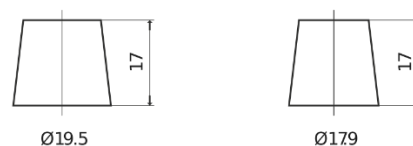

Sortimentslista

Batterier till Personbil och Lätta fordon

Power DB1100

Best. nr.	DB1100
Technology	Flooded
EAN/GTIN	3661024026239
Spänning	12 V
Kapacitet	110.0 Ah
CCA	850 A
Längd	392 mm
Bredd	175 mm
Höjd	190 mm
Kärl	L06
Polställning	ETN 0
Poltyp	EN taper post
Fästklack	B13
Vikt (kan variera)	26.30 kg

Polställning

Poltyp

Fästklack

Design, funktioner och specifikationer kan ändras utan föregående meddelande. Vi fransäger oss alla utfästelser eller garantier, uttryckliga eller underförstådda, angående data eller rekommendationer, och ska under inga omständigheter hållas ansvariga för någon förlust eller skada som påstås ha uppstått som ett resultat. Vissa produkter kanske inte är tillgängliga på din lokala marknad.