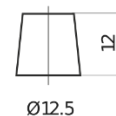

**Sortimentslista**

Batterier till Personbil och Lätta fordon

**Start-Stop Auxiliary EK151**

Best. nr.	EK151
Technology	AGM
EAN/GTIN	3661024036597
Spänning	12 V
Kapacitet	15 Ah
CCA	200 A
Längd	150 mm
Bredd	90 mm
Höjd	145 mm
Kärl	C56
Polställning	ETN 1
Poltyp	Small taper post (JLR)
Fästklack	B0
Vikt (kan variera)	4.80 kg

**Polställning**

**Poltyp**

Ø13

Ø12.5

Positive Terminal

Negative Terminal

**Fästklack**

Design, funktioner och specifikationer kan ändras utan föregående meddelande. Vi fransäger oss alla utfästelser eller garantier, uttryckliga eller underförstådda, angående data eller rekommendationer, och ska under inga omständigheter hållas ansvariga för någon förlust eller skada som påstås ha uppstått som ett resultat. Vissa produkter kanske inte är tillgängliga på din lokala marknad.