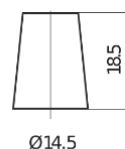

Positive Terminal

Negative Terminal