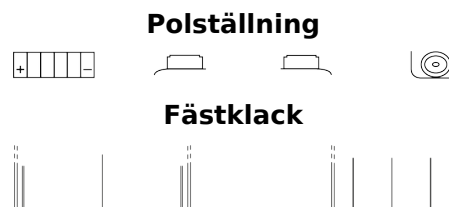

Sortimentslista

Batterier till Motorcykel, ATV, Snöskoter, Vattenskoter, Gräsklippare

GEL GEL12-14

Best. nr.	GEL12-14
Technology	GEL
EAN/GTIN	3661024035200
Spänning	12 V
Kapacitet	14 Ah
CCA	150 A
Längd	150 mm
Bredd	90 mm
Höjd	145 mm
Kärl	C56
Polställning	ETN 1
Poltyp	Female M6
Fästklack	B0
Vikt (kan variera)	5.10 kg