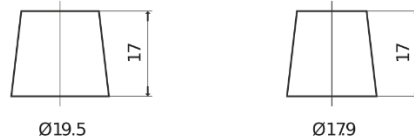

Sortimentslista

Batterier till Lastbil, Buss, Entreprenad- och Lantbruksmaskiner

StartPRO EG1402

Best. nr.	EG1402
Technology	Flooded
EAN/GTIN	3661024035347
Spänning	12 V
Kapacitet	140 Ah
CCA	900 A
Längd	508 mm
Bredd	175 mm
Höjd	205 mm
Kärl	ATM
Polställning	ETN 0
Poltyp	EN taper post
Fästklack	B1
Vikt (kan variera)	33.80 kg

Polställning

Poltyp

Fästklack

Design, funktioner och specifikationer kan ändras utan föregående meddelande. Vi fransäger oss alla utfästelser eller garantier, uttryckliga eller underförstådda, angående data eller rekommendationer, och ska under inga omständigheter hållas ansvariga för någon förlust eller skada som påstås ha uppstått som ett resultat. Vissa produkter kanske inte är tillgängliga på din lokala marknad.