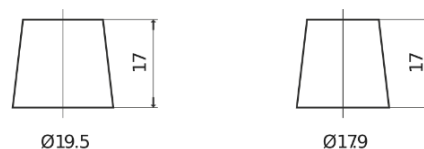

Batterier till Lastbil, Buss, Entreprenad- och Lantbruksmaskiner

PowerPRO Agri&Construction CJ1723

Best. nr.	CJ1723
Technology	Flooded
EAN/GTIN	3661024016759
Spänning	12 V
Kapacitet	172.0 Ah
CCA	1390 A
Längd	513 mm
Bredd	223 mm
Höjd	223 mm
Kärl	D05
Polställning	ETN 3
Poltyp	EN taper post
Fästklack	B0
Vikt (kan variera)	48.80 kg

Polställning

Poltyp

Fästklack

Design, funktioner och specifikationer kan ändras utan föregående meddelande. Vi fransäger oss alla utfästelser eller garantier, uttryckliga eller underförstådda, angående data eller rekommendationer, och ska under inga omständigheter hållas ansvariga för någon förlust eller skada som påstås ha uppstått som ett resultat. Vissa produkter kanske inte är tillgängliga på din lokala marknad.