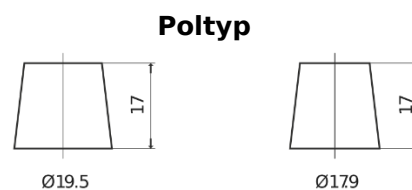

Batterier till Lastbil, Buss, Entreprenad- och Lantbruksmaskiner

PowerPRO Agri&Construction CJ1723

Best. nr.	CJ1723
Technology	Flooded
EAN/GTIN	3661024016759
Spänning	12 V
Kapacitet	172.0 Ah
CCA	1390 A
Längd	513 mm
Bredd	223 mm
Höjd	223 mm
Kärl	D05
Polställning	ETN 3
Poltyp	EN taper post
Fästklack	B0
Vikt (kan variera)	48.80 kg