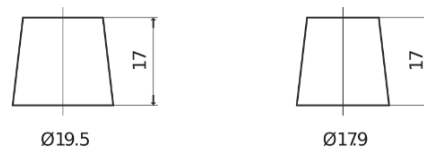

Batterier till Lastbil, Buss, Entreprenad- och Lantbruksmaskiner

StartPRO CG2253

Best. nr.	CG2253
Technology	Flooded
EAN/GTIN	3661024016964
Spänning	12 V
Kapacitet	225.0 Ah
CCA	1200 A
Längd	518 mm
Bredd	274 mm
Höjd	240 mm
Kärl	D06
Polställning	ETN 3
Poltyp	EN taper post
Fästklack	B0
Vikt (kan variera)	54.90 kg

Polställning

Poltyp

Fästklack

Design, funktioner och specifikationer kan ändras utan föregående meddelande. Vi fransäger oss alla utfästelser eller garantier, uttryckliga eller underförstådda, angående data eller rekommendationer, och ska under inga omständigheter hållas ansvariga för någon förlust eller skada som påstås ha uppstått som ett resultat. Vissa produkter kanske inte är tillgängliga på din lokala marknad.