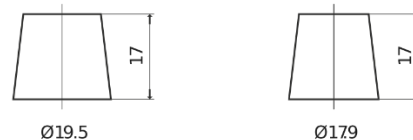

Sortimentslista

Batterier till Lastbil, Buss, Entreprenad- och Lantbruksmaskiner

StartPRO CG1803

Best. nr.	CG1803
Technology	Flooded
EAN/GTIN	3661024015448
Spänning	12 V
Kapacitet	180.0 Ah
CCA	1000 A
Längd	513 mm
Bredd	223 mm
Höjd	223 mm
Kärl	D05
Polställning	ETN 3
Poltyp	EN taper post
Fästklack	B0
Vikt (kan variera)	42.80 kg

Polställning

Poltyp

Fästklack

Design, funktioner och specifikationer kan ändras utan föregående meddelande. Vi fransäger oss alla utfästelser eller garantier, uttryckliga eller underförstådda, angående data eller rekommendationer, och ska under inga omständigheter hållas ansvariga för någon förlust eller skada som påstås ha uppstått som ett resultat. Vissa produkter kanske inte är tillgängliga på din lokala marknad.