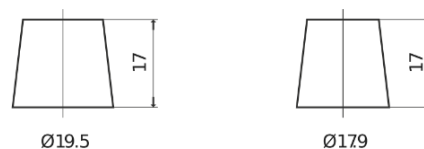

Batterier till Lastbil, Buss, Entreprenad- och Lantbruksmaskiner

StartPRO CG1803

Best. nr.	CG1803
Technology	Flooded
EAN/GTIN	3661024015448
Spänning	12 V
Kapacitet	180.0 Ah
CCA	1000 A
Längd	513 mm
Bredd	223 mm
Höjd	223 mm
Kärl	D05
Polställning	ETN 3
Poltyp	EN taper post
Fästklack	B0
Vikt (kan variera)	42.80 kg

Polställning

Poltyp

Fästklack

Design, funktioner och specifikationer kan ändras utan föregående meddelande. Vi fransäger oss alla utfästelser eller garantier, uttryckliga eller underförstådda, angående data eller rekommendationer, och ska under inga omständigheter hållas ansvariga för någon förlust eller skada som påstås ha uppstått som ett resultat. Vissa produkter kanske inte är tillgängliga på din lokala marknad.