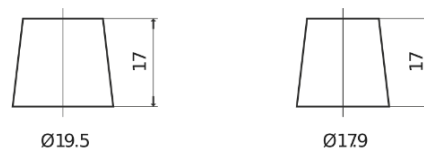

Batterier till Lastbil, Buss, Entreprenad- och Lantbruksmaskiner

StartPRO CG1403

Best. nr.	CG1403
Technology	Flooded
EAN/GTIN	3661024015424
Spänning	12 V
Kapacitet	140.0 Ah
CCA	800 A
Längd	513 mm
Bredd	189 mm
Höjd	223 mm
Kärl	D04
Polställning	ETN 3
Poltyp	EN taper post
Fästklack	B0
Vikt (kan variera)	34.10 kg

Polställning

Poltyp

Fästklack

Design, funktioner och specifikationer kan ändras utan föregående meddelande. Vi fransäger oss alla utfästelser eller garantier, uttryckliga eller underförstådda, angående data eller rekommendationer, och ska under inga omständigheter hållas ansvariga för någon förlust eller skada som påstås ha uppstått som ett resultat. Vissa produkter kanske inte är tillgängliga på din lokala marknad.