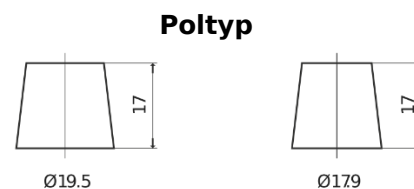

Batterier till Lastbil, Buss, Entreprenad- och Lantbruksmaskiner

**PowerPRO CF2353**

|                    |               |
|--------------------|---------------|
| Best. nr.          | CF2353        |
| Technology         | Flooded       |
| EAN/GTIN           | 3661024015325 |
| Spänning           | 12 V          |
| Kapacitet          | 235.0 Ah      |
| CCA                | 1300 A        |
| Längd              | 518 mm        |
| Bredd              | 274 mm        |
| Höjd               | 240 mm        |
| Kärl               | D06           |
| Polställning       | ETN 3         |
| Poltyp             | EN taper post |
| Fästklack          | B0            |
| Vikt (kan variera) | 56.30 kg      |