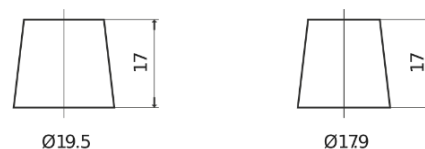

Batterier till Lastbil, Buss, Entreprenad- och Lantbruksmaskiner

PowerPRO CF1853

Best. nr.	CF1853
Technology	Flooded
EAN/GTIN	3661024015318
Spänning	12 V
Kapacitet	185.0 Ah
CCA	1150 A
Längd	513 mm
Bredd	223 mm
Höjd	223 mm
Kärl	D05
Polställning	ETN 3
Poltyp	EN taper post
Fästklack	B0
Vikt (kan variera)	43.90 kg

Polställning

Poltyp

Fästklack

Design, funktioner och specifikationer kan ändras utan föregående meddelande. Vi fransäger oss alla utfästelser eller garantier, uttryckliga eller underförstådda, angående data eller rekommendationer, och ska under inga omständigheter hållas ansvariga för någon förlust eller skada som påstås ha uppstått som ett resultat. Vissa produkter kanske inte är tillgängliga på din lokala marknad.