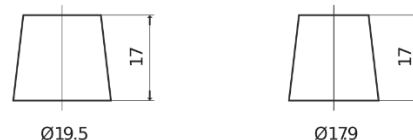

Batterier till Lastbil, Buss, Entreprenad- och Lantbruksmaskiner

PowerPRO CF1853

Best. nr.	CF1853
Technology	Flooded
EAN/GTIN	3661024015318
Spänning	12 V
Kapacitet	185.0 Ah
CCA	1150 A
Längd	513 mm
Bredd	223 mm
Höjd	223 mm
Kärl	D05
Polställning	ETN 3
Poltyp	EN taper post
Fästklack	B0
Vikt (kan variera)	43.90 kg

Polställning

Poltyp

Fästklack

Design, funktioner och specifikationer kan ändras utan föregående meddelande. Vi fransäger oss alla utfästelser eller garantier, uttryckliga eller underförstådda, angående data eller rekommendationer, och ska under inga omständigheter hållas ansvariga för någon förlust eller skada som påstås ha uppstått som ett resultat. Vissa produkter kanske inte är tillgängliga på din lokala marknad.