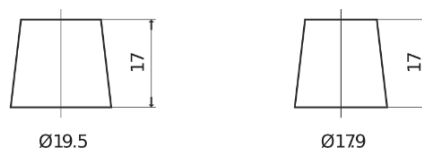

Batterier till Lastbil, Buss, Entreprenad- och Lantbruksmaskiner

PowerPRO CF1453

Best. nr.	CF1453
Technology	Flooded
EAN/GTIN	3661024015301
Spänning	12 V
Kapacitet	145.0 Ah
CCA	900 A
Längd	513 mm
Bredd	189 mm
Höjd	223 mm
Kärl	D04
Polställning	ETN 3
Poltyp	EN taper post
Fästklack	B0
Vikt (kan variera)	35.90 kg

Polställning

Poltyp

Fästklack

Design, funktioner och specifikationer kan ändras utan föregående meddelande. Vi fransäger oss alla utfästelser eller garantier, uttryckliga eller underförstådda, angående data eller rekommendationer, och ska under inga omständigheter hållas ansvariga för någon förlust eller skada som påstås ha uppstått som ett resultat. Vissa produkter kanske inte är tillgängliga på din lokala marknad.