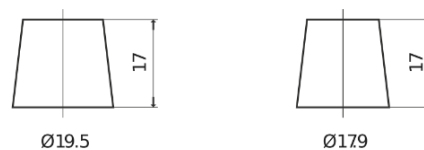

Batterier till Lastbil, Buss, Entreprenad- och Lantbruksmaskiner

PowerPRO CF1453

Best. nr.	CF1453
Technology	Flooded
EAN/GTIN	3661024015301
Spänning	12 V
Kapacitet	145.0 Ah
CCA	900 A
Längd	513 mm
Bredd	189 mm
Höjd	223 mm
Kärl	D04
Polställning	ETN 3
Poltyp	EN taper post
Fästklack	B0
Vikt (kan variera)	35.90 kg

Polställning

Poltyp

Fästklack

Design, funktioner och specifikationer kan ändras utan föregående meddelande. Vi fransäger oss alla utfästelser eller garantier, uttryckliga eller underförstådda, angående data eller rekommendationer, och ska under inga omständigheter hållas ansvariga för någon förlust eller skada som påstås ha uppstått som ett resultat. Vissa produkter kanske inte är tillgängliga på din lokala marknad.