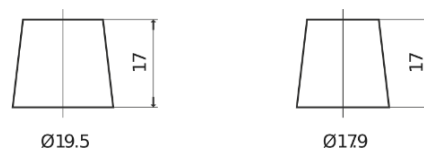

Batterier till Lastbil, Buss, Entreprenad- och Lantbruksmaskiner

PowerPRO CF1453

Best. nr.	CF1453
Technology	Flooded
EAN/GTIN	3661024015301
Spänning	12 V
Kapacitet	145.0 Ah
CCA	900 A
Längd	513 mm
Bredd	189 mm
Höjd	223 mm
Kärl	D04
Polställning	ETN 3
Poltyp	EN taper post
Fästklack	B0
Vikt (kan variera)	35.90 kg

Polställning

Poltyp

Fästklack

Design, funktioner och specifikationer kan ändras utan föregående meddelande. Vi fransäger oss alla utfästelser eller garantier, uttryckliga eller underförstådda, angående data eller rekommendationer, och ska under inga omständigheter hållas ansvariga för någon förlust eller skada som påstås ha uppstått som ett resultat. Vissa produkter kanske inte är tillgängliga på din lokala marknad.