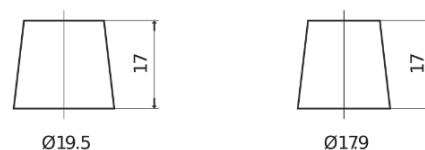

Batterier till Lastbil, Buss, Entreprenad- och Lantbruksmaskiner

PowerPRO CF1250

Best. nr.	CF1250
Technology	Flooded
EAN/GTIN	3661024017060
Spänning	12 V
Kapacitet	125.0 Ah
CCA	850 A
Längd	349 mm
Bredd	175 mm
Höjd	285 mm
Kärl	D03
Polställning	ETN 0
Poltyp	EN taper post
Fästklack	B0
Vikt (kan variera)	31.00 kg

Polställning

Poltyp

Fästklack

Design, funktioner och specifikationer kan ändras utan föregående meddelande. Vi fransäger oss alla utfästelser eller garantier, uttryckliga eller underförstådda, angående data eller rekommendationer, och ska under inga omständigheter hållas ansvariga för någon förlust eller skada som påstås ha uppstått som ett resultat. Vissa produkter kanske inte är tillgängliga på din lokala marknad.