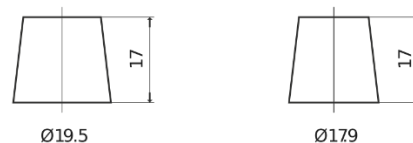

Batterier till Lastbil, Buss, Entreprenad- och Lantbruksmaskiner

PowerPRO CF1250

Best. nr.	CF1250
Technology	Flooded
EAN/GTIN	3661024017060
Spänning	12 V
Kapacitet	125.0 Ah
CCA	850 A
Längd	349 mm
Bredd	175 mm
Höjd	285 mm
Kärl	D03
Polställning	ETN 0
Poltyp	EN taper post
Fästklack	B0
Vikt (kan variera)	31.00 kg

Polställning

Poltyp

Fästklack

Design, funktioner och specifikationer kan ändras utan föregående meddelande. Vi fransäger oss alla utfästelser eller garantier, uttryckliga eller underförstådda, angående data eller rekommendationer, och ska under inga omständigheter hållas ansvariga för någon förlust eller skada som påstås ha uppstått som ett resultat. Vissa produkter kanske inte är tillgängliga på din lokala marknad.