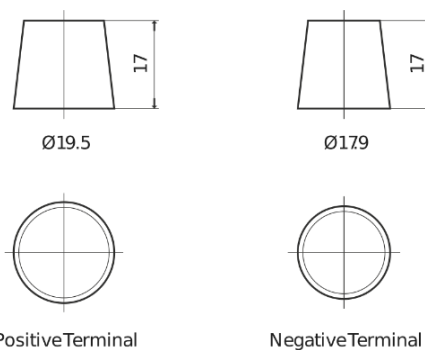

Poltyp

Fästklack

Design, funktioner och specifikationer kan ändras utan föregående meddelande. Vi fransäger oss alla utfästelser eller garantier, uttryckliga eller underförstådda, angående data eller rekommendationer, och ska under inga omständigheter hållas ansvariga för någon förlust eller skada som påstås ha uppstått som ett resultat. Vissa produkter kanske inte är tillgängliga på din lokala marknad.