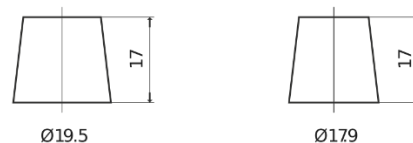

Sortimentslista

Batterier till Lastbil, Buss, Entreprenad- och Lantbruksmaskiner

PowerPRO CF1202

Best. nr.	CF1202
Technology	Flooded
EAN/GTIN	3661024015271
Spänning	12 V
Kapacitet	120.0 Ah
CCA	870 A
Längd	349 mm
Bredd	175 mm
Höjd	235 mm
Kärl	D02
Polställning	ETN 0
Poltyp	EN taper post
Fästklack	B1
Vikt (kan variera)	27.50 kg

Polställning

Poltyp

Fästklack

Design, funktioner och specifikationer kan ändras utan föregående meddelande. Vi fransäger oss alla utfästelser eller garantier, uttryckliga eller underförstådda, angående data eller rekommendationer, och ska under inga omständigheter hållas ansvariga för någon förlust eller skada som påstås ha uppstått som ett resultat. Vissa produkter kanske inte är tillgängliga på din lokala marknad.