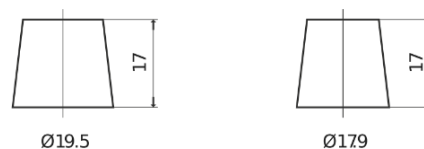

Batterier till Lastbil, Buss, Entreprenad- och Lantbruksmaskiner

StrongPRO EFB+ CE2353

Best. nr.	CE2353
Technology	EFB
EAN/GTIN	3661024016711
Spänning	12 V
Kapacitet	235.0 Ah
CCA	1200 A
Längd	518 mm
Bredd	274 mm
Höjd	240 mm
Kärl	D06
Polställning	ETN 3
Poltyp	EN taper post
Fästklack	B0
Vikt (kan variera)	58.20 kg

Polställning

Poltyp

Fästklack

Design, funktioner och specifikationer kan ändras utan föregående meddelande. Vi fransäger oss alla utfästelser eller garantier, uttryckliga eller underförstådda, angående data eller rekommendationer, och ska under inga omständigheter hållas ansvariga för någon förlust eller skada som påstås ha uppstått som ett resultat. Vissa produkter kanske inte är tillgängliga på din lokala marknad.