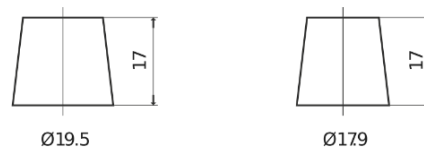

Batterier till Lastbil, Buss, Entreprenad- och Lantbruksmaskiner

StrongPRO EFB+ CE2353

Best. nr.	CE2353
Technology	EFB
EAN/GTIN	3661024016711
Spänning	12 V
Kapacitet	235.0 Ah
CCA	1200 A
Längd	518 mm
Bredd	274 mm
Höjd	240 mm
Kärl	D06
Polställning	ETN 3
Poltyp	EN taper post
Fästklack	B0
Vikt (kan variera)	58.20 kg

Polställning

Poltyp

Fästklack

Design, funktioner och specifikationer kan ändras utan föregående meddelande. Vi fransäger oss alla utfästelser eller garantier, uttryckliga eller underförstådda, angående data eller rekommendationer, och ska under inga omständigheter hållas ansvariga för någon förlust eller skada som påstås ha uppstått som ett resultat. Vissa produkter kanske inte är tillgängliga på din lokala marknad.