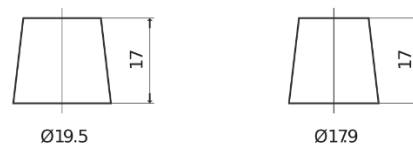

Batterier till Lastbil, Buss, Entreprenad- och Lantbruksmaskiner

StrongPRO EFB+ CE2353

Best. nr.	CE2353
Technology	EFB
EAN/GTIN	3661024016711
Spänning	12 V
Kapacitet	235.0 Ah
CCA	1200 A
Längd	518 mm
Bredd	274 mm
Höjd	240 mm
Kärl	D06
Polställning	ETN 3
Poltyp	EN taper post
Fästklack	B0
Vikt (kan variera)	58.20 kg

Polställning

Poltyp

Fästklack

Design, funktioner och specifikationer kan ändras utan föregående meddelande. Vi fransäger oss alla utfästelser eller garantier, uttryckliga eller underförstådda, angående data eller rekommendationer, och ska under inga omständigheter hållas ansvariga för någon förlust eller skada som påstås ha uppstått som ett resultat. Vissa produkter kanske inte är tillgängliga på din lokala marknad.