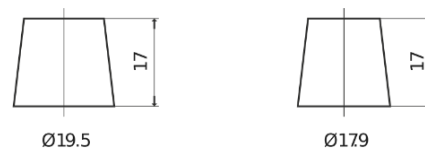

Batterier till Lastbil, Buss, Entreprenad- och Lantbruksmaskiner

StrongPRO EFB+ CE1853

Best. nr.	CE1853
Technology	EFB
EAN/GTIN	3661024015257
Spänning	12 V
Kapacitet	185.0 Ah
CCA	1100 A
Längd	513 mm
Bredd	223 mm
Höjd	223 mm
Kärl	D05
Polställning	ETN 3
Poltyp	EN taper post
Fästklack	B0
Vikt (kan variera)	46.40 kg

Polställning

Poltyp

Fästklack

Design, funktioner och specifikationer kan ändras utan föregående meddelande. Vi fransäger oss alla utfästelser eller garantier, uttryckliga eller underförstådda, angående data eller rekommendationer, och ska under inga omständigheter hållas ansvariga för någon förlust eller skada som påstås ha uppstått som ett resultat. Vissa produkter kanske inte är tillgängliga på din lokala marknad.