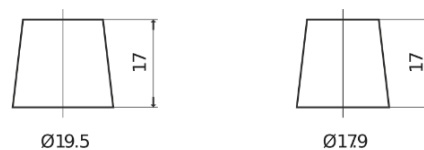

Batterier till Lastbil, Buss, Entreprenad- och Lantbruksmaskiner

StrongPRO EFB+ CE1403

Best. nr.	CE1403
Technology	EFB
EAN/GTIN	3661024015240
Spänning	12 V
Kapacitet	140.0 Ah
CCA	800 A
Längd	513 mm
Bredd	189 mm
Höjd	223 mm
Kärl	D04
Polställning	ETN 3
Poltyp	EN taper post
Fästklack	B0
Vikt (kan variera)	38.20 kg

Polställning

Poltyp

Fästklack

Design, funktioner och specifikationer kan ändras utan föregående meddelande. Vi fransäger oss alla utfästelser eller garantier, uttryckliga eller underförstådda, angående data eller rekommendationer, och ska under inga omständigheter hållas ansvariga för någon förlust eller skada som påstås ha uppstått som ett resultat. Vissa produkter kanske inte är tillgängliga på din lokala marknad.