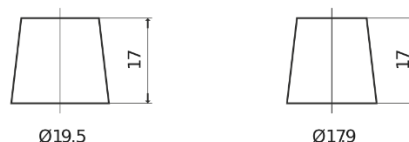

Batterier till Lastbil, Buss, Entreprenad- och Lantbruksmaskiner

Endurance+PRO Gel CD851T

Best. nr.	CD851T
Technology	GEL
EAN/GTIN	3661024017008
Spänning	12 V
Kapacitet	85.0 Ah
CCA	350 A
Längd	349 mm
Bredd	175 mm
Höjd	235 mm
Kärl	D02
Polställning	ETN 1
Poltyp	EN taper post
Fästklack	B0
Vikt (kan variera)	29.50 kg

Polställning

Poltyp

Fästklack

Design, funktioner och specifikationer kan ändras utan föregående meddelande. Vi fransäger oss alla utfästelser eller garantier, uttryckliga eller underförstådda, angående data eller rekommendationer, och ska under inga omständigheter hållas ansvariga för någon förlust eller skada som påstås ha uppstått som ett resultat. Vissa produkter kanske inte är tillgängliga på din lokala marknad.