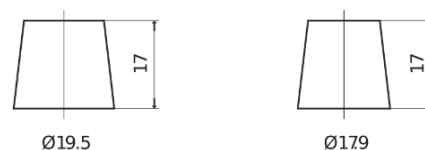

Batterier till Personbil och Lätta fordon

Standard CC900

Best. nr.	CC900
Technology	Flooded
EAN/GTIN	3661024014830
Spänning	12 V
Kapacitet	90.0 Ah
CCA	720 A
Längd	353 mm
Bredd	175 mm
Höjd	190 mm
Kärl	L05
Polställning	ETN 0
Poltyp	EN taper post
Fästklack	B13
Vikt (kan variera)	20.50 kg

Polställning

Poltyp

Fästklack

Design, funktioner och specifikationer kan ändras utan föregående meddelande. Vi fransäger oss alla utfästelser eller garantier, uttryckliga eller underförstådda, angående data eller rekommendationer, och ska under inga omständigheter hållas ansvariga för någon förlust eller skada som påstås ha uppstått som ett resultat. Vissa produkter kanske inte är tillgängliga på din lokala marknad.