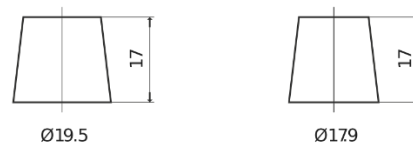

Batterier till Personbil och Lätta fordon

Standard CC900

Best. nr.	CC900
Technology	Flooded
EAN/GTIN	3661024014830
Spänning	12 V
Kapacitet	90.0 Ah
CCA	720 A
Längd	353 mm
Bredd	175 mm
Höjd	190 mm
Kärl	L05
Polställning	ETN 0
Poltyp	EN taper post
Fästklack	B13
Vikt (kan variera)	20.50 kg

Polställning

Poltyp

Fästklack

Design, funktioner och specifikationer kan ändras utan föregående meddelande. Vi fransäger oss alla utfästelser eller garantier, uttryckliga eller underförstådda, angående data eller rekommendationer, och ska under inga omständigheter hållas ansvariga för någon förlust eller skada som påstås ha uppstått som ett resultat. Vissa produkter kanske inte är tillgängliga på din lokala marknad.