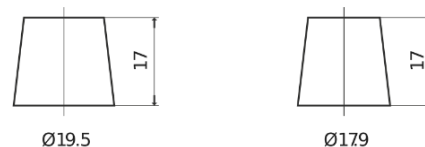

Batterier till Personbil och Lätta fordon

Standard CC900

Best. nr.	CC900
Technology	Flooded
EAN/GTIN	3661024014830
Spänning	12 V
Kapacitet	90.0 Ah
CCA	720 A
Längd	353 mm
Bredd	175 mm
Höjd	190 mm
Kärl	L05
Polställning	ETN 0
Poltyp	EN taper post
Fästklack	B13
Vikt (kan variera)	20.50 kg

Polställning

Poltyp

Fästklack

Design, funktioner och specifikationer kan ändras utan föregående meddelande. Vi fransäger oss alla utfästelser eller garantier, uttryckliga eller underförstådda, angående data eller rekommendationer, och ska under inga omständigheter hållas ansvariga för någon förlust eller skada som påstås ha uppstått som ett resultat. Vissa produkter kanske inte är tillgängliga på din lokala marknad.