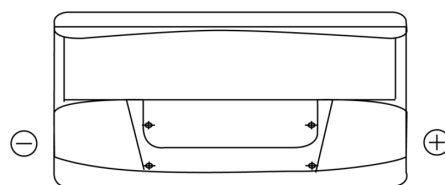

Batterier till Personbil och Lätta fordon

Standard CC900

| | |
|--------------------|---------------|
| Best. nr. | CC900 |
| Technology | Flooded |
| EAN/GTIN | 3661024014830 |
| Spänning | 12 V |
| Kapacitet | 90.0 Ah |
| CCA | 720 A |
| Längd | 353 mm |
| Bredd | 175 mm |
| Höjd | 190 mm |
| Kärl | L05 |
| Polställning | ETN 0 |
| Poltyp | EN taper post |
| Fästklack | B13 |
| Vikt (kan variera) | 20.50 kg |

Polställning

Poltyp

Positive Terminal

Negative Terminal

Fästklack

Design, funktioner och specifikationer kan ändras utan föregående meddelande. Vi fransäger oss alla utfästelser eller garantier, uttryckliga eller underförstådda, angående data eller rekommendationer, och ska under inga omständigheter hållas ansvariga för någon förlust eller skada som påstås ha uppstått som ett resultat. Vissa produkter kanske inte är tillgängliga på din lokala marknad.