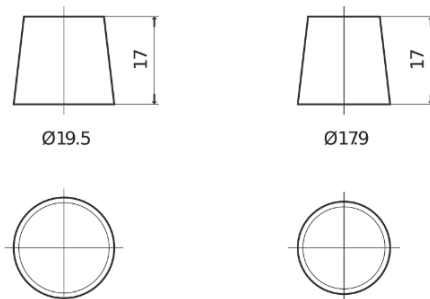

Poltyp

PositiveTerminal

NegativeTerminal

Fästklack

Design, funktioner och specifikationer kan ändras utan föregående meddelande. Vi fransäger oss alla utfästelser eller garantier, uttryckliga eller underförstådda, angående data eller rekommendationer, och ska under inga omständigheter hållas ansvariga för någon förlust eller skada som påstås ha uppstått som ett resultat. Vissa produkter kanske inte är tillgängliga på din lokala marknad.