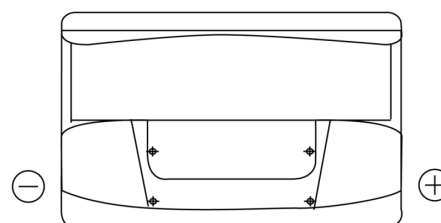

Batterier till Personbil och Lätta fordon

Standard CC700

| | |
|--------------------|---------------|
| Best. nr. | CC700 |
| Technology | Flooded |
| EAN/GTIN | 3661024014823 |
| Spänning | 12 V |
| Kapacitet | 70.0 Ah |
| CCA | 640 A |
| Längd | 278 mm |
| Bredd | 175 mm |
| Höjd | 190 mm |
| Kärl | L03 |
| Polställning | ETN 0 |
| Poltyp | EN taper post |
| Fästklack | B13 |
| Vikt (kan variera) | 16.00 kg |

Polställning**Poltyp**

Positive Terminal

Negative Terminal

Fästklack

Design, funktioner och specifikationer kan ändras utan föregående meddelande. Vi fransäger oss alla utfästelser eller garantier, uttryckliga eller underförstådda, angående data eller rekommendationer, och ska under inga omständigheter hållas ansvariga för någon förlust eller skada som påstås ha uppstått som ett resultat. Vissa produkter kanske inte är tillgängliga på din lokala marknad.