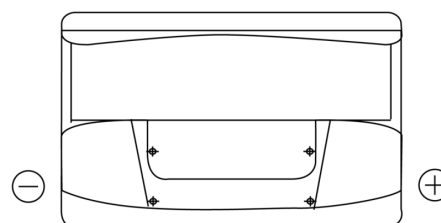

Batterier till Personbil och Lätta fordon

Standard CC700

Best. nr.	CC700
Technology	Flooded
EAN/GTIN	3661024014823
Spänning	12 V
Kapacitet	70.0 Ah
CCA	640 A
Längd	278 mm
Bredd	175 mm
Höjd	190 mm
Kärl	L03
Polställning	ETN 0
Poltyp	EN taper post
Fästklack	B13
Vikt (kan variera)	16.00 kg

Polställning**Poltyp**

PositiveTerminal

NegativeTerminal

Fästklack

Design, funktioner och specifikationer kan ändras utan föregående meddelande. Vi fransäger oss alla utfästelser eller garantier, uttryckliga eller underförstådda, angående data eller rekommendationer, och ska under inga omständigheter hållas ansvariga för någon förlust eller skada som påstås ha uppstått som ett resultat. Vissa produkter kanske inte är tillgängliga på din lokala marknad.