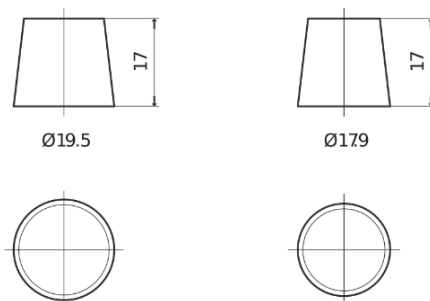

Poltyp

PositiveTerminal

NegativeTerminal

Fästklack

Design, funktioner och specifikationer kan ändras utan föregående meddelande. Vi fransäger oss alla utfästelser eller garantier, uttryckliga eller underförstådda, angående data eller rekommendationer, och ska under inga omständigheter hållas ansvariga för någon förlust eller skada som påstås ha uppstått som ett resultat. Vissa produkter kanske inte är tillgängliga på din lokala marknad.