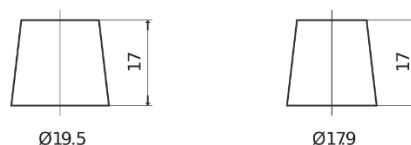

Batterier till Personbil och Lätta fordon

Standard CC700

Best. nr.	CC700
Technology	Flooded
EAN/GTIN	3661024014823
Spänning	12 V
Kapacitet	70.0 Ah
CCA	640 A
Längd	278 mm
Bredd	175 mm
Höjd	190 mm
Kärl	L03
Polställning	ETN 0
Poltyp	EN taper post
Fästklack	B13
Vikt (kan variera)	16.00 kg

Polställning

Poltyp

Fästklack

Design, funktioner och specifikationer kan ändras utan föregående meddelande. Vi fransäger oss alla utfästelser eller garantier, uttryckliga eller underförstådda, angående data eller rekommendationer, och ska under inga omständigheter hållas ansvariga för någon förlust eller skada som påstås ha uppstått som ett resultat. Vissa produkter kanske inte är tillgängliga på din lokala marknad.