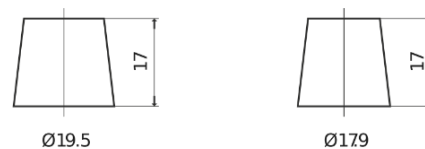

Batterier till Personbil och Lätta fordon

Standard CC700

Best. nr.	CC700
Technology	Flooded
EAN/GTIN	3661024014823
Spänning	12 V
Kapacitet	70.0 Ah
CCA	640 A
Längd	278 mm
Bredd	175 mm
Höjd	190 mm
Kärl	L03
Polställning	ETN 0
Poltyp	EN taper post
Fästklack	B13
Vikt (kan variera)	16.00 kg

Polställning

Poltyp

Fästklack

Design, funktioner och specifikationer kan ändras utan föregående meddelande. Vi fransäger oss alla utfästelser eller garantier, uttryckliga eller underförstådda, angående data eller rekommendationer, och ska under inga omständigheter hållas ansvariga för någon förlust eller skada som påstås ha uppstått som ett resultat. Vissa produkter kanske inte är tillgängliga på din lokala marknad.