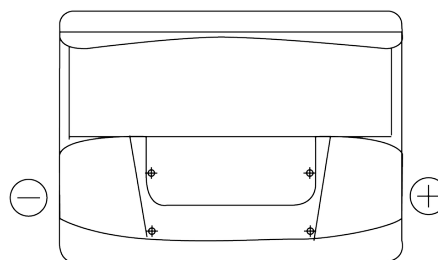

Batterier till Personbil och Lätta fordon

**Standard CC550**

Best. nr.	CC550
Technology	Flooded
EAN/GTIN	3661024014809
Spänning	12 V
Kapacitet	55.0 Ah
CCA	460 A
Längd	242 mm
Bredd	175 mm
Höjd	190 mm
Kärl	L02
Polställning	ETN 0
Poltyp	EN taper post
Fästklack	B13
Vikt (kan variera)	13.50 kg

**Polställning****Poltyp**

Positive Terminal

Negative Terminal

**Fästklack**

Design, funktioner och specifikationer kan ändras utan föregående meddelande. Vi fransäger oss alla utfästelser eller garantier, uttryckliga eller underförstådda, angående data eller rekommendationer, och ska under inga omständigheter hållas ansvariga för någon förlust eller skada som påstås ha uppstått som ett resultat. Vissa produkter kanske inte är tillgängliga på din lokala marknad.