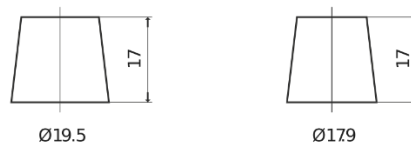

Batterier till Personbil och Lätta fordon

Standard CC550

Best. nr.	CC550
Technology	Flooded
EAN/GTIN	3661024014809
Spänning	12 V
Kapacitet	55.0 Ah
CCA	460 A
Längd	242 mm
Bredd	175 mm
Höjd	190 mm
Kärl	L02
Polställning	ETN 0
Poltyp	EN taper post
Fästklack	B13
Vikt (kan variera)	13.50 kg

Polställning

Poltyp

Fästklack

Design, funktioner och specifikationer kan ändras utan föregående meddelande. Vi fransäger oss alla utfästelser eller garantier, uttryckliga eller underförstådda, angående data eller rekommendationer, och ska under inga omständigheter hållas ansvariga för någon förlust eller skada som påstås ha uppstått som ett resultat. Vissa produkter kanske inte är tillgängliga på din lokala marknad.