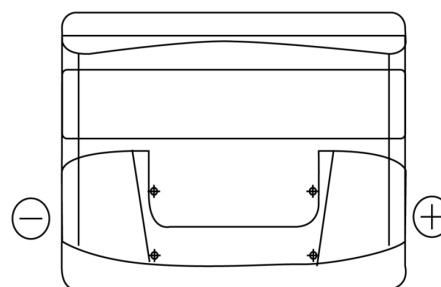

Batterier till Personbil och Lätta fordon

**Standard CC440**

Best. nr.	CC440
Technology	Flooded
EAN/GTIN	3661024014786
Spänning	12 V
Kapacitet	44.0 Ah
CCA	360 A
Längd	207 mm
Bredd	175 mm
Höjd	190 mm
Kärl	L01
Polställning	ETN 0
Poltyp	EN taper post
Fästklack	B13
Vikt (kan variera)	11.10 kg

**Polställning****Poltyp**

Positive Terminal

Negative Terminal

**Fästklack**

Design, funktioner och specifikationer kan ändras utan föregående meddelande. Vi fransäger oss alla utfästelser eller garantier, uttryckliga eller underförstådda, angående data eller rekommendationer, och ska under inga omständigheter hållas ansvariga för någon förlust eller skada som påstås ha uppstått som ett resultat. Vissa produkter kanske inte är tillgängliga på din lokala marknad.