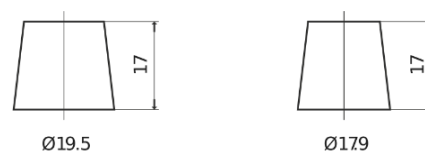

Batterier till Personbil och Lätta fordon

Standard CC440

Best. nr.	CC440
Technology	Flooded
EAN/GTIN	3661024014786
Spänning	12 V
Kapacitet	44.0 Ah
CCA	360 A
Längd	207 mm
Bredd	175 mm
Höjd	190 mm
Kärl	L01
Polställning	ETN 0
Poltyp	EN taper post
Fästklack	B13
Vikt (kan variera)	11.10 kg

Polställning

Poltyp

Fästklack

Design, funktioner och specifikationer kan ändras utan föregående meddelande. Vi fransäger oss alla utfästelser eller garantier, uttryckliga eller underförstådda, angående data eller rekommendationer, och ska under inga omständigheter hållas ansvariga för någon förlust eller skada som påstås ha uppstått som ett resultat. Vissa produkter kanske inte är tillgängliga på din lokala marknad.