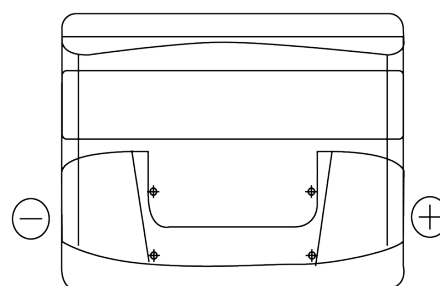

Batterier till Personbil och Lätta fordon

Standard CC440

Best. nr.	CC440
Technology	Flooded
EAN/GTIN	3661024014786
Spänning	12 V
Kapacitet	44.0 Ah
CCA	360 A
Längd	207 mm
Bredd	175 mm
Höjd	190 mm
Kärl	L01
Polställning	ETN 0
Poltyp	EN taper post
Fästklack	B13
Vikt (kan variera)	11.10 kg

Polställning**Poltyp**

Positive Terminal

Negative Terminal

Fästklack

Design, funktioner och specifikationer kan ändras utan föregående meddelande. Vi fransäger oss alla utfästelser eller garantier, uttryckliga eller underförstådda, angående data eller rekommendationer, och ska under inga omständigheter hållas ansvariga för någon förlust eller skada som påstås ha uppstått som ett resultat. Vissa produkter kanske inte är tillgängliga på din lokala marknad.