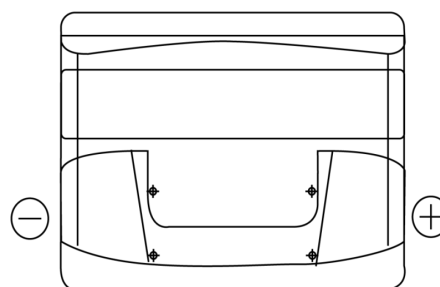

Batterier till Personbil och Lätta fordon

Standard CC440

Best. nr.	CC440
Technology	Flooded
EAN/GTIN	3661024014786
Spänning	12 V
Kapacitet	44.0 Ah
CCA	360 A
Längd	207 mm
Bredd	175 mm
Höjd	190 mm
Kärl	L01
Polställning	ETN 0
Poltyp	EN taper post
Fästklack	B13
Vikt (kan variera)	11.10 kg

Polställning**Poltyp**

Positive Terminal

Negative Terminal

Fästklack

Design, funktioner och specifikationer kan ändras utan föregående meddelande. Vi fransäger oss alla utfästelser eller garantier, uttryckliga eller underförstådda, angående data eller rekommendationer, och ska under inga omständigheter hållas ansvariga för någon förlust eller skada som påstås ha uppstått som ett resultat. Vissa produkter kanske inte är tillgängliga på din lokala marknad.