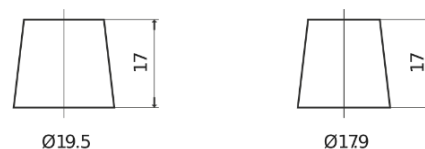

Batterier till Personbil och Lätta fordon

Standard CC440

Best. nr.	CC440
Technology	Flooded
EAN/GTIN	3661024014786
Spänning	12 V
Kapacitet	44.0 Ah
CCA	360 A
Längd	207 mm
Bredd	175 mm
Höjd	190 mm
Kärl	L01
Polställning	ETN 0
Poltyp	EN taper post
Fästklack	B13
Vikt (kan variera)	11.10 kg

Polställning

Poltyp

Fästklack

Design, funktioner och specifikationer kan ändras utan föregående meddelande. Vi fransäger oss alla utfästelser eller garantier, uttryckliga eller underförstådda, angående data eller rekommendationer, och ska under inga omständigheter hållas ansvariga för någon förlust eller skada som påstås ha uppstått som ett resultat. Vissa produkter kanske inte är tillgängliga på din lokala marknad.