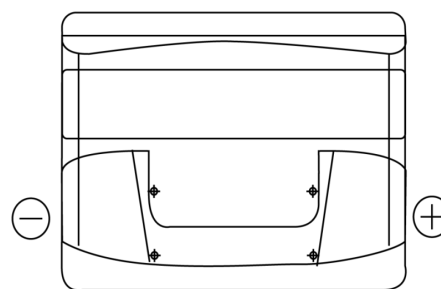

Batterier till Personbil och Lätta fordon

Standard CC440

Best. nr.	CC440
Technology	Flooded
EAN/GTIN	3661024014786
Spänning	12 V
Kapacitet	44.0 Ah
CCA	360 A
Längd	207 mm
Bredd	175 mm
Höjd	190 mm
Kärl	L01
Polställning	ETN 0
Poltyp	EN taper post
Fästklack	B13
Vikt (kan variera)	11.10 kg

Polställning**Poltyp**

Positive Terminal

Negative Terminal

Fästklack

Design, funktioner och specifikationer kan ändras utan föregående meddelande. Vi fransäger oss alla utfästelser eller garantier, uttryckliga eller underförstådda, angående data eller rekommendationer, och ska under inga omständigheter hållas ansvariga för någon förlust eller skada som påstås ha uppstått som ett resultat. Vissa produkter kanske inte är tillgängliga på din lokala marknad.